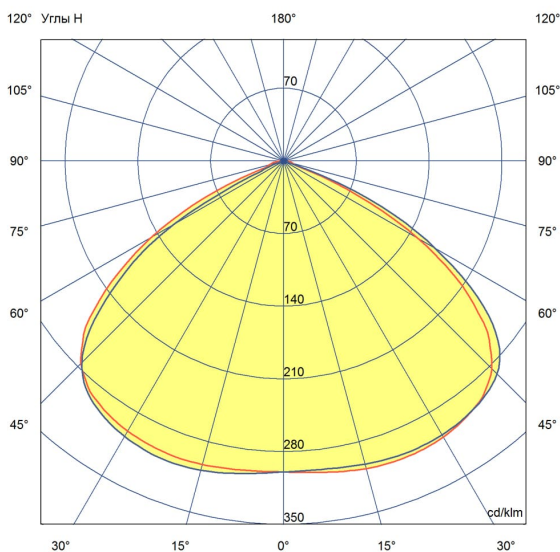

## 2. КСС и Габаритный чертеж

Кривая силы света

Габаритный чертеж

### 3. Основные технические данные и характеристики

Характеристики	Значение
Мощность, [Вт ±10%]:	100
Световой поток светильника, [лм ±5%]:	10 700
Номинальная коррелированная цветовая температура по ГОСТ 34819-2021, [К]:	3 000
Тип кривой силы света:	косинусная
Угол излучения, [°]:	120
Индекс цветопередачи (CRI), не менее:	70
Род тока:	AC
Коэффициент пульсации (Кп), не более, [%]:	1
Напряжение питания, [В]:	~176-264
Частота напряжения электропитания, [Гц ±10%]:	50
Коэффициент мощности (Pф), не менее:	0,98
Класс защиты от поражения электрическим током (по ГОСТ IEC 60598-1-2017):	I
Рекомендуемая высота установки, [м]:	5-30
Степень защиты от пыли и влаги (по ГОСТ IEC 60598-1-2017):	IP65
Климатическое исполнение (по ГОСТ 15150-69):	УХЛ2
Температура эксплуатации, [°С]:	от -50 до +50
Срок службы светильника, не менее, [лет]:	12
Срок службы светодиодов, не менее, [ч]:	100 000
Гарантийный срок на светильник, [мес.]:	60
Материал оптического элемента:	Боросиликатное стекло
Материал корпуса:	сплав алюминия, экструдированный
Цвет покраски:	-
Габаритные размеры, не более, [мм]:	∅160×285
Тип крепления:	подвесной
Масса, [кг]:	2,3
Дополнительно:	отражатель заказывается отдельно