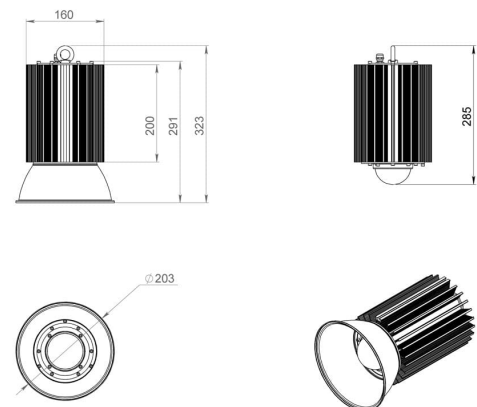

## 2. КСС и Габаритный чертеж

Кривая силы света

Габаритный чертеж

### 3. Основные технические данные и характеристики

Характеристики	Значение
Мощность, [Вт ±10%]:	100
Световой поток светильника, [лм ±5%]:	10 700
Номинальная коррелированная цветовая температура по ГОСТ 34819-2021, [К]:	3 000
Тип кривой силы света:	косинусная
Угол излучения, [°]:	120
Индекс цветопередачи (CRI), не менее:	70
Род тока:	AC
Коэффициент пульсации (Кп), не более, [%]:	1
Напряжение питания, [В]:	~176-264
Частота напряжения электропитания, [Гц ±10%]:	50
Коэффициент мощности (Pф), не менее:	0,98
Класс защиты от поражения электрическим током (по ГОСТ IEC 60598-1-2017):	I
Рекомендуемая высота установки, [м]:	5-30
Степень защиты от пыли и влаги (по ГОСТ IEC 60598-1-2017):	IP65
Климатическое исполнение (по ГОСТ 15150-69):	УХЛ2
Температура эксплуатации, [°С]:	от -50 до +50
Срок службы светильника, не менее, [лет]:	12
Срок службы светодиодов, не менее, [ч]:	100 000
Гарантийный срок на светильник, [мес.]:	60
Материал оптического элемента:	Боросиликатное стекло
Материал корпуса:	сплав алюминия, экструдированный
Цвет покраски:	-
Габаритные размеры, не более, [мм]:	∅160×285
Тип крепления:	подвесной
Масса, [кг]:	2,3
Дополнительно:	отражатель заказывается отдельно