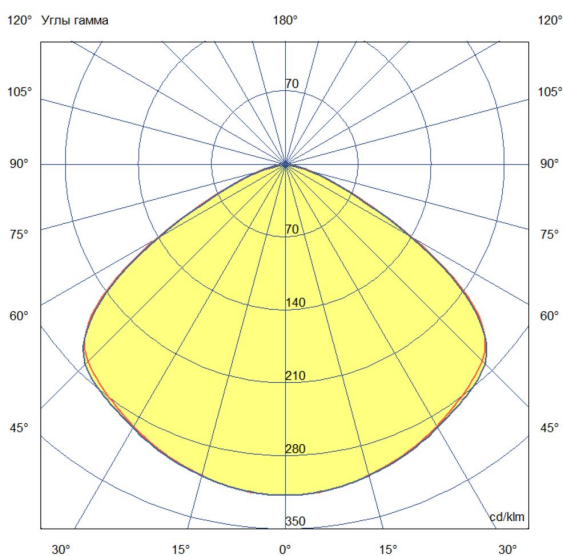

Технические данные

Светодиодный светильник ПромЛед Профи Нео 70
М Эко 5000К 120°

1. Описание серии

Серия подвесных светодиодных светильников для освещения промышленных цехов и производственных площадок, складских помещений, спортивных объектов и прочих площадей с высокими потолками.

2. КСС и Габаритный чертеж

Кривая силы света

Габаритный чертеж

3. Основные технические данные и характеристики

Характеристики	Значение
Мощность, [Вт ±10%]:	70
Световой поток светильника, [лм ±5%]:	11 050
Номинальная коррелированная цветовая температура по ГОСТ 34819-2021, [К]:	5 000
Тип кривой силы света:	косинусная
Угол излучения, [°]:	120
Индекс цветопередачи (CRI), не менее:	70
Род тока:	AC
Коэффициент пульсации (Кп), не более, [%]:	1
Напряжение питания, [В]:	~90-305
Частота напряжения электропитания, [Гц ±10%]:	50
Коэффициент мощности (Pф), не менее:	0,96
Класс защиты от поражения электрическим током (по ГОСТ IEC 60598-1-2017):	I
Рекомендуемая высота установки, [м]:	3-50
Степень защиты от пыли и влаги (по ГОСТ IEC 60598-1-2017):	IP67
Климатическое исполнение (по ГОСТ 15150-69):	УХЛ1
Температура эксплуатации, [°С]:	от -60 до +50
Срок службы светильника, не менее, [лет]:	12
Срок службы светодиодов, не менее, [ч]:	100 000
Гарантийный срок на светильник, [мес.]:	36
Материал корпуса:	сплав алюминия, литой под давлением
Материал рассеивателя:	-
Цвет покраски:	RAL9005
Габаритные размеры, не более, [мм]:	Ø240×190
Тип крепления:	подвесной
Масса, [кг]:	2,2