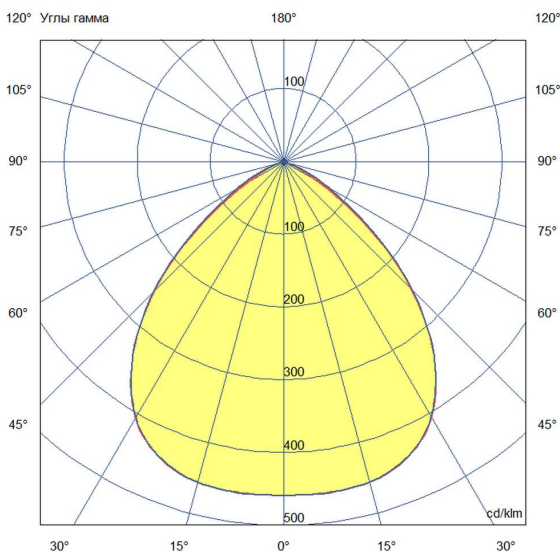

Технические данные

Светодиодный светильник ПромЛед Профи Нео 70
М Эко 4000К 90°

1. Описание серии

Серия подвесных светодиодных светильников для освещения промышленных цехов и производственных площадок, складских помещений, спортивных объектов и прочих площадей с высокими потолками.

2. КСС и Габаритный чертеж

Кривая силы света

Габаритный чертеж

3. Основные технические данные и характеристики

Характеристики	Значение
Мощность, [Вт ±10%]:	70
Световой поток светильника, [лм ±5%]:	11 050
Номинальная коррелированная цветовая температура по ГОСТ 34819-2021, [К]:	4 000
Тип кривой силы света:	косинусная
Угол излучения, [°]:	90
Индекс цветопередачи (CRI), не менее:	70
Род тока:	AC
Коэффициент пульсации (Кп), не более, [%]:	1
Напряжение питания, [В]:	~176-264
Частота напряжения электропитания, [Гц ±10%]:	50
Коэффициент мощности (Pф), не менее:	0,96
Класс защиты от поражения электрическим током (по ГОСТ IEC 60598-1-2017):	I
Рекомендуемая высота установки, [м]:	3-50
Степень защиты от пыли и влаги (по ГОСТ IEC 60598-1-2017):	IP67
Климатическое исполнение (по ГОСТ 15150-69):	УХЛ1
Температура эксплуатации, [°С]:	от -60 до +50
Срок службы светильника, не менее, [лет]:	12
Срок службы светодиодов, не менее, [ч]:	100 000
Гарантийный срок на светильник, [мес.]:	36
Материал корпуса:	сплав алюминия, литой под давлением
Материал рассеивателя:	-
Цвет покраски:	RAL9005
Габаритные размеры, не более, [мм]:	Ø240×190
Тип крепления:	подвесной
Масса, [кг]:	2,2