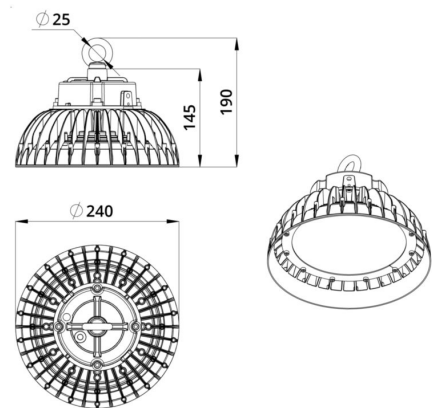

2. КСС и Габаритный чертеж

Кривая силы света

Габаритный чертеж

3. Основные технические данные и характеристики

Характеристики	Значение
Мощность, [Вт ±10%]:	70
Световой поток светильника, [лм ±5%]:	11 050
Номинальная коррелированная цветовая температура по ГОСТ 34819-2021, [К]:	4 000
Тип кривой силы света:	косинусная
Угол излучения, [°]:	90
Индекс цветопередачи (CRI), не менее:	70
Род тока:	AC
Коэффициент пульсации (Кп), не более, [%]:	1
Напряжение питания, [В]:	~176-264
Частота напряжения электропитания, [Гц ±10%]:	50
Коэффициент мощности (Pф), не менее:	0,96
Класс защиты от поражения электрическим током (по ГОСТ IEC 60598-1-2017):	I
Рекомендуемая высота установки, [м]:	3-50
Степень защиты от пыли и влаги (по ГОСТ IEC 60598-1-2017):	IP67
Климатическое исполнение (по ГОСТ 15150-69):	УХЛ1
Температура эксплуатации, [°С]:	от -60 до +50
Срок службы светильника, не менее, [лет]:	12
Срок службы светодиодов, не менее, [ч]:	100 000
Гарантийный срок на светильник, [мес.]:	36
Материал корпуса:	сплав алюминия, литой под давлением
Материал рассеивателя:	-
Цвет покраски:	RAL9005
Габаритные размеры, не более, [мм]:	Ø240×190
Тип крепления:	подвесной
Масса, [кг]:	2,2