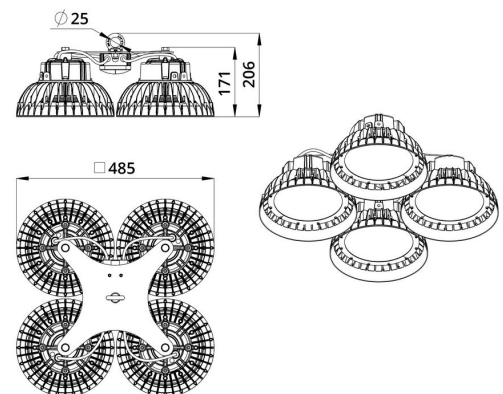

## Технические данные

Светодиодный светильник ПромЛед Профи Нео  
600 ×4 М 5000К 120°

### 2. КСС и Габаритный чертёж

Кривая силы света

Габаритный чертёж