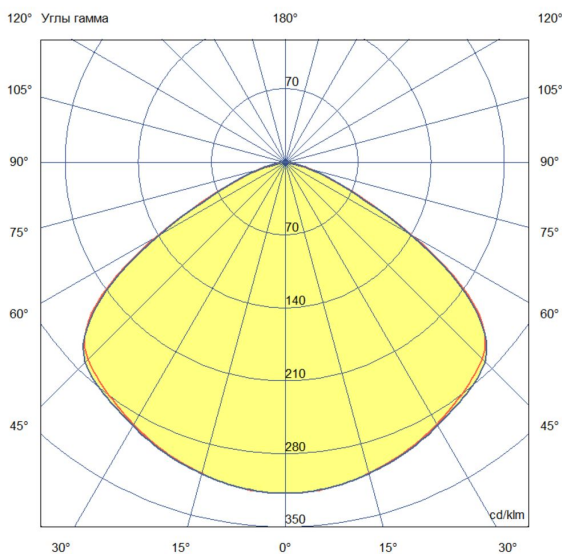

## Технические данные

Светодиодный светильник ПромЛед Профи Нео  
600 ×4 М 5000К 120°

### 2. КСС и Габаритный чертёж

Кривая силы света

Габаритный чертёж