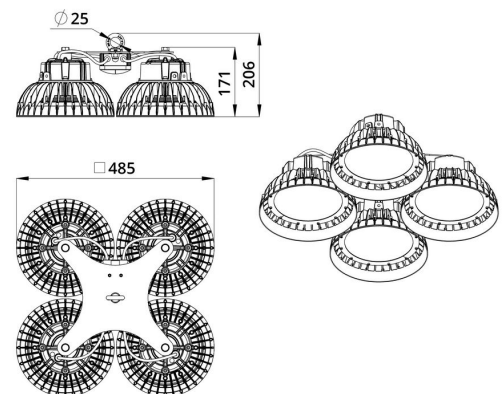

Технические данные

Светодиодный светильник ПромЛед Профи Нео
600 ×4 М 4000К 120°

1. Описание серии

Серия подвесных светодиодных светильников для освещения промышленных цехов и производственных площадок, складских помещений, спортивных объектов и прочих площадей с высокими потолками.

2. КСС и Габаритный чертёж

Кривая силы света

Габаритный чертёж

3. Основные технические данные и характеристики

Характеристики	Значение
Мощность, [Вт ±10%]:	600
Световой поток светильника, [лм ±5%]:	102 800
Номинальная коррелированная цветовая температура по ГОСТ 34819-2021, [К]:	4 000
Тип кривой силы света:	косинусная
Угол излучения, [°]:	120
Индекс цветопередачи (CRI), не менее:	70
Род тока:	AC
Коэффициент пульсации (Кп), не более, [%]:	1
Напряжение питания, [В]:	~90-305
Частота напряжения электропитания, [Гц ±10%]:	50
Коэффициент мощности (Pф), не менее:	0,98
Класс защиты от поражения электрическим током (по ГОСТ IEC 60598-1-2017):	I
Рекомендуемая высота установки, [м]:	3-50
Степень защиты от пыли и влаги (по ГОСТ IEC 60598-1-2017):	IP67
Климатическое исполнение (по ГОСТ 15150-69):	УХЛ1
Температура эксплуатации, [°С]:	от -60 до +50
Срок службы светильника, не менее, [лет]:	12
Срок службы светодиодов, не менее, [ч]:	100 000
Гарантийный срок на светильник, [мес.]:	60
Материал корпуса:	Сплав алюминия, литой под давлением
Материал рассеивателя:	
Цвет покраски:	RAL9005
Габаритные размеры, не более, [мм]:	485×485×205
Тип крепления:	подвесной
Масса, [кг]:	9,8