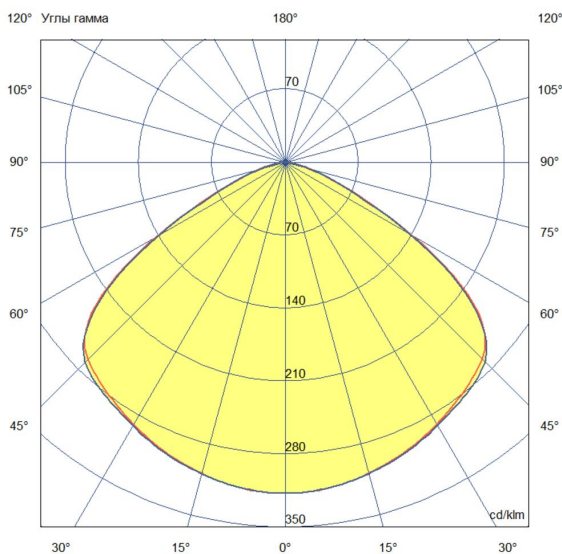

Технические данные

Светодиодный светильник ПромЛед Профи Нео
600 ×4 М 4000К 120°

1. Описание серии

Серия подвесных светодиодных светильников для освещения промышленных цехов и производственных площадок, складских помещений, спортивных объектов и прочих площадей с высокими потолками.

2. КСС и Габаритный чертёж

Кривая силы света

Габаритный чертёж

3. Основные технические данные и характеристики

Характеристики	Значение
Мощность, [Вт ±10%]:	600
Световой поток светильника, [лм ±5%]:	102 800
Номинальная коррелированная цветовая температура по ГОСТ 34819-2021, [К]:	4 000
Тип кривой силы света:	косинусная
Угол излучения, [°]:	120
Индекс цветопередачи (CRI), не менее:	70
Род тока:	AC
Коэффициент пульсации (Кп), не более, [%]:	1
Напряжение питания, [В]:	~90-305
Частота напряжения электропитания, [Гц ±10%]:	50
Коэффициент мощности (Pф), не менее:	0,98
Класс защиты от поражения электрическим током (по ГОСТ IEC 60598-1-2017):	I
Рекомендуемая высота установки, [м]:	3-50
Степень защиты от пыли и влаги (по ГОСТ IEC 60598-1-2017):	IP67
Климатическое исполнение (по ГОСТ 15150-69):	УХЛ1
Температура эксплуатации, [°С]:	от -60 до +50
Срок службы светильника, не менее, [лет]:	12
Срок службы светодиодов, не менее, [ч]:	100 000
Гарантийный срок на светильник, [мес.]:	60
Материал корпуса:	Сплав алюминия, литой под давлением
Материал рассеивателя:	
Цвет покраски:	RAL9005
Габаритные размеры, не более, [мм]:	485×485×205
Тип крепления:	подвесной
Масса, [кг]:	9,8