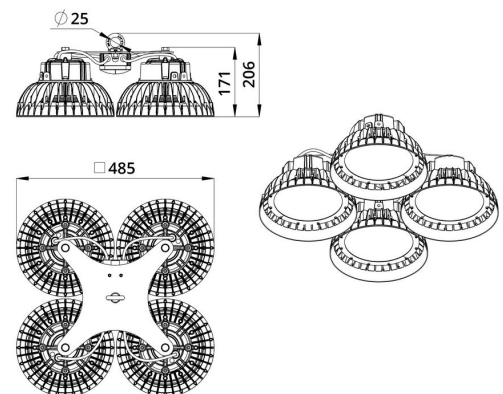

Технические данные

Светодиодный светильник ПромЛед Профи Нео
600 x4 M CRI70 3000K 60°

1. Описание серии

Серия подвесных светодиодных светильников для освещения промышленных цехов и производственных площадок, складских помещений, спортивных объектов и прочих площадей с высокими потолками.

2. КСС и Габаритный чертеж

Кривая силы света

Габаритный чертеж

3. Основные технические данные и характеристики

Характеристики	Значение
Мощность, [Вт ±10%]:	600
Световой поток светильника, [лм ±5%]:	95 600
Номинальная коррелированная цветовая температура по ГОСТ 34819-2021, [К]:	3 000
Тип кривой силы света:	глубокая
Угол излучения, [°]:	60
Индекс цветопередачи (CRI), не менее:	70
Род тока:	AC
Коэффициент пульсации (Кп), не более, [%]:	1
Напряжение питания, [В]:	~90-305
Частота напряжения электропитания, [Гц ±10%]:	50
Коэффициент мощности (Pф), не менее:	0,98
Класс защиты от поражения электрическим током (по ГОСТ IEC 60598-1-2017):	I
Рекомендуемая высота установки, [м]:	3-50
Степень защиты от пыли и влаги (по ГОСТ IEC 60598-1-2017):	IP67
Климатическое исполнение (по ГОСТ 15150-69):	УХЛ1
Температура эксплуатации, [°С]:	от -60 до +50
Срок службы светильника, не менее, [лет]:	12
Срок службы светодиодов, не менее, [ч]:	100 000
Гарантийный срок на светильник, [мес.]:	60
Материал корпуса:	Сплав алюминия, литой под давлением
Материал рассеивателя:	
Цвет покраски:	RAL9005
Габаритные размеры, не более, [мм]:	485×485×205
Тип крепления:	подвесной
Масса, [кг]:	9,8