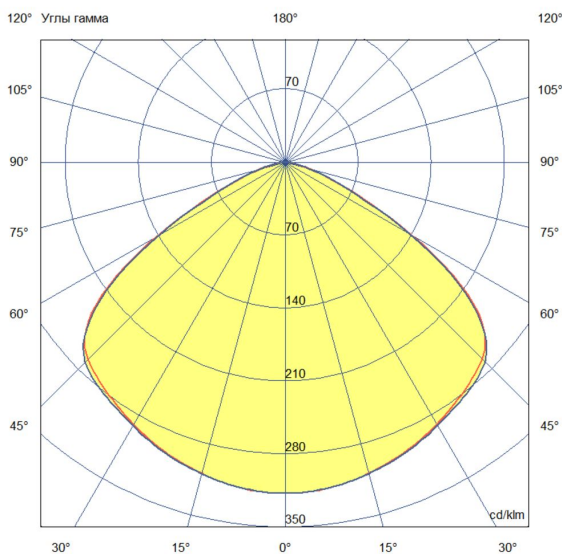

## Технические данные

Светодиодный светильник ПромЛед Профи Нео  
600 ×4 М 3000К 120°

### 2. КСС и Габаритный чертёж

Кривая силы света

Габаритный чертёж