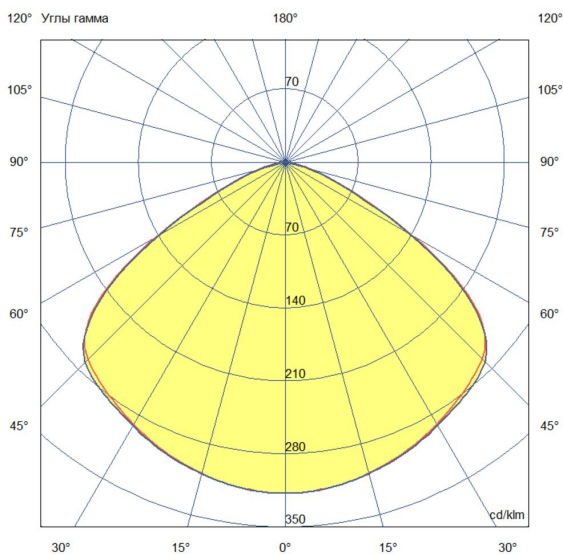

Технические данные

Светодиодный светильник ПромЛед Профи Нео 50
М 5000К 120°

1. Описание серии

Серия подвесных светодиодных светильников для освещения промышленных цехов и производственных площадок, складских помещений, спортивных объектов и прочих площадей с высокими потолками.

2. КСС и Габаритный чертёж

Кривая силы света

Габаритный чертёж

3. Основные технические данные и характеристики

Характеристики	Значение
Мощность, [Вт ±10%]:	50
Световой поток светильника, [лм ±5%]:	9 550
Номинальная коррелированная цветовая температура по ГОСТ 34819-2021, [К]:	5 000
Тип кривой силы света:	косинусная
Угол излучения, [°]:	120
Индекс цветопередачи (CRI), не менее:	70
Род тока:	AC
Коэффициент пульсации (Кп), не более, [%]:	1
Напряжение питания, [В]:	~90-305
Частота напряжения электропитания, [Гц ±10%]:	50
Коэффициент мощности (Pф), не менее:	0,95
Класс защиты от поражения электрическим током (по ГОСТ IEC 60598-1-2017):	I
Рекомендуемая высота установки, [м]:	5-30
Степень защиты от пыли и влаги (по ГОСТ IEC 60598-1-2017):	IP67
Климатическое исполнение (по ГОСТ 15150-69):	УХЛ1
Температура эксплуатации, [°С]:	от -60 до +50
Срок службы светильника, не менее, [лет]:	12
Срок службы светодиодов, не менее, [ч]:	100 000
Гарантийный срок на светильник, [мес.]:	60
Материал корпуса:	сплав алюминия, литой под давлением
Материал рассеивателя:	-
Цвет покраски:	RAL9005
Габаритные размеры, не более, [мм]:	Ø240×190
Тип крепления:	подвесной
Масса, [кг]:	2,2