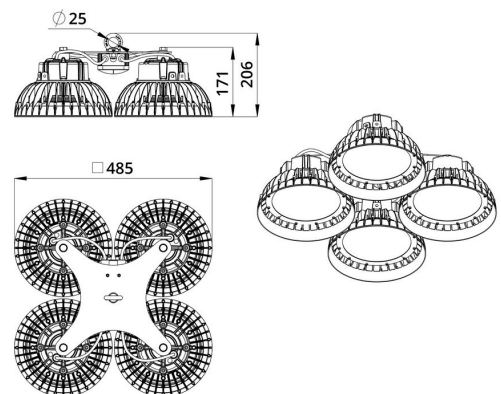

### 2. КСС и Габаритный чертеж

Кривая силы света

Габаритный чертеж

### 3. Основные технические данные и характеристики

Характеристики	Значение
Мощность, [Вт ±10%]:	480
Световой поток светильника, [лм ±5%]:	77 000
Номинальная коррелированная цветовая температура по ГОСТ 34819-2021, [К]:	3 000
Тип кривой силы света:	косинусная
Угол излучения, [°]:	90
Индекс цветопередачи (CRI), не менее:	70
Род тока:	AC
Коэффициент пульсации (Кп), не более, [%]:	1
Напряжение питания, [В]:	~176-264
Частота напряжения электропитания, [Гц ±10%]:	50
Коэффициент мощности (Pф), не менее:	0,98
Класс защиты от поражения электрическим током (по ГОСТ IEC 60598-1-2017):	I
Рекомендуемая высота установки, [м]:	3-50
Степень защиты от пыли и влаги (по ГОСТ IEC 60598-1-2017):	IP67
Климатическое исполнение (по ГОСТ 15150-69):	УХЛ1
Температура эксплуатации, [°С]:	от -60 до +50
Срок службы светильника, не менее, [лет]:	12
Срок службы светодиодов, не менее, [ч]:	100 000
Гарантийный срок на светильник, [мес.]:	36
Материал корпуса:	Сплав алюминия, литой под давлением
Материал рассеивателя:	
Цвет покраски:	RAL9005
Габаритные размеры, не более, [мм]:	485×485×205
Тип крепления:	подвесной
Масса, [кг]:	9,8