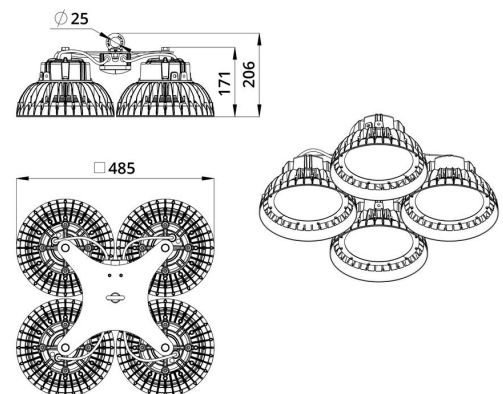

Технические данные

Светодиодный светильник ПромЛед Профи Нео
480 Эко х4 М CRI70 3000K 120°

1. Описание серии

Серия подвесных светодиодных светильников для освещения промышленных цехов и производственных площадок, складских помещений, спортивных объектов и прочих площадей с высокими потолками.

2. КСС и Габаритный чертеж

Кривая силы света

Габаритный чертеж

3. Основные технические данные и характеристики

Характеристики	Значение
Мощность, [Вт ±10%]:	480
Световой поток светильника, [лм ±5%]:	77 000
Номинальная коррелированная цветовая температура по ГОСТ 34819-2021, [К]:	3 000
Тип кривой силы света:	косинусная
Угол излучения, [°]:	120
Индекс цветопередачи (CRI), не менее:	70
Род тока:	AC
Коэффициент пульсации (Кп), не более, [%]:	1
Напряжение питания, [В]:	~176-264
Частота напряжения электропитания, [Гц ±10%]:	50
Коэффициент мощности (Pф), не менее:	0,98
Класс защиты от поражения электрическим током (по ГОСТ IEC 60598-1-2017):	I
Рекомендуемая высота установки, [м]:	3-50
Степень защиты от пыли и влаги (по ГОСТ IEC 60598-1-2017):	IP67
Климатическое исполнение (по ГОСТ 15150-69):	УХЛ1
Температура эксплуатации, [°С]:	от -60 до +50
Срок службы светильника, не менее, [лет]:	12
Срок службы светодиодов, не менее, [ч]:	100 000
Гарантийный срок на светильник, [мес.]:	36
Материал корпуса:	Сплав алюминия, литой под давлением
Материал рассеивателя:	
Цвет покраски:	RAL9005
Габаритные размеры, не более, [мм]:	485×485×205
Тип крепления:	подвесной
Масса, [кг]:	9,8