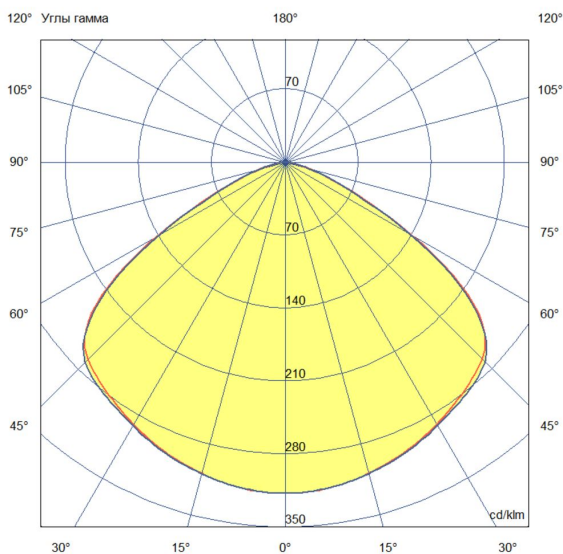

Технические данные

Светодиодный светильник ПромЛед Профи Нео
480 Эко х4 М CRI70 3000K 120°

1. Описание серии

Серия подвесных светодиодных светильников для освещения промышленных цехов и производственных площадок, складских помещений, спортивных объектов и прочих площадей с высокими потолками.

2. КСС и Габаритный чертеж

Кривая силы света

Габаритный чертеж

3. Основные технические данные и характеристики

Характеристики	Значение
Мощность, [Вт ±10%]:	480
Световой поток светильника, [лм ±5%]:	77 000
Номинальная коррелированная цветовая температура по ГОСТ 34819-2021, [К]:	3 000
Тип кривой силы света:	косинусная
Угол излучения, [°]:	120
Индекс цветопередачи (CRI), не менее:	70
Род тока:	AC
Коэффициент пульсации (Кп), не более, [%]:	1
Напряжение питания, [В]:	~176-264
Частота напряжения электропитания, [Гц ±10%]:	50
Коэффициент мощности (Pф), не менее:	0,98
Класс защиты от поражения электрическим током (по ГОСТ IEC 60598-1-2017):	I
Рекомендуемая высота установки, [м]:	3-50
Степень защиты от пыли и влаги (по ГОСТ IEC 60598-1-2017):	IP67
Климатическое исполнение (по ГОСТ 15150-69):	УХЛ1
Температура эксплуатации, [°С]:	от -60 до +50
Срок службы светильника, не менее, [лет]:	12
Срок службы светодиодов, не менее, [ч]:	100 000
Гарантийный срок на светильник, [мес.]:	36
Материал корпуса:	Сплав алюминия, литой под давлением
Материал рассеивателя:	
Цвет покраски:	RAL9005
Габаритные размеры, не более, [мм]:	485×485×205
Тип крепления:	подвесной
Масса, [кг]:	9,8