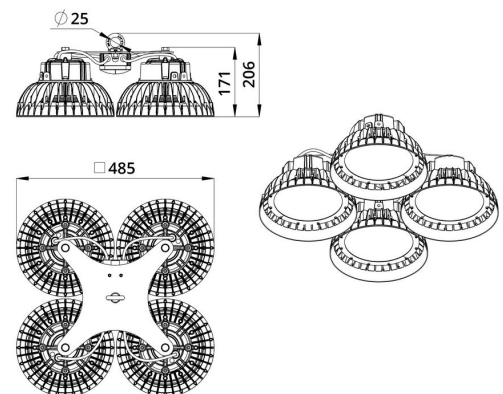

## Технические данные

Светодиодный светильник ПромЛед Профи Нео  
480 ×4 М 5000К 120°

### 2. КСС и Габаритный чертёж

Кривая силы света

Габаритный чертёж