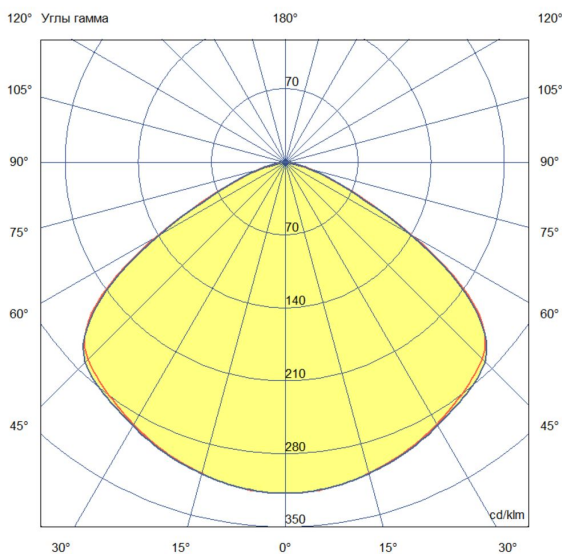

## Технические данные

Светодиодный светильник ПромЛед Профи Нео  
480 ×4 М 5000К 120°

### 2. КСС и Габаритный чертёж

Кривая силы света

Габаритный чертёж