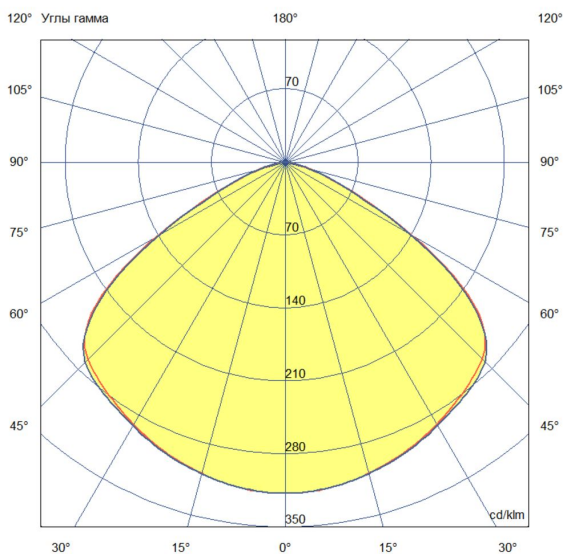

Технические данные

Светодиодный светильник ПромЛед Профи Нео
480 ×4 М 4000К 120°

1. Описание серии

Серия подвесных светодиодных светильников для освещения промышленных цехов и производственных площадок, складских помещений, спортивных объектов и прочих площадей с высокими потолками.

2. КСС и Габаритный чертёж

Кривая силы света

Габаритный чертёж

3. Основные технические данные и характеристики

Характеристики	Значение
Мощность, [Вт ±10%]:	480
Световой поток светильника, [лм ±5%]:	84 400
Номинальная коррелированная цветовая температура по ГОСТ 34819-2021, [К]:	4 000
Тип кривой силы света:	косинусная
Угол излучения, [°]:	120
Индекс цветопередачи (CRI), не менее:	70
Род тока:	AC
Коэффициент пульсации (Кп), не более, [%]:	1
Напряжение питания, [В]:	~90-305
Частота напряжения электропитания, [Гц ±10%]:	50
Коэффициент мощности (Pф), не менее:	0,98
Класс защиты от поражения электрическим током (по ГОСТ IEC 60598-1-2017):	I
Рекомендуемая высота установки, [м]:	3-50
Степень защиты от пыли и влаги (по ГОСТ IEC 60598-1-2017):	IP67
Климатическое исполнение (по ГОСТ 15150-69):	УХЛ1
Температура эксплуатации, [°С]:	от -60 до +50
Срок службы светильника, не менее, [лет]:	12
Срок службы светодиодов, не менее, [ч]:	100 000
Гарантийный срок на светильник, [мес.]:	60
Материал корпуса:	Сплав алюминия, литой под давлением
Материал рассеивателя:	
Цвет покраски:	RAL9005
Габаритные размеры, не более, [мм]:	485×485×205
Тип крепления:	подвесной
Масса, [кг]:	9,8