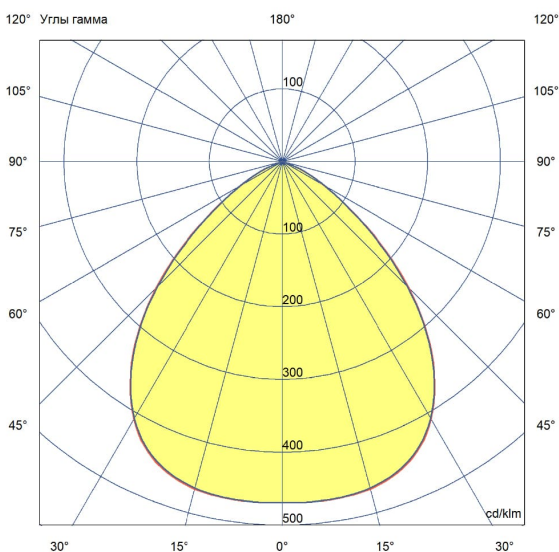

Технические данные

Светодиодный светильник ПромЛед Профи Нео
450 Эко ×3 М 5000К 90°

1. Описание серии

Серия подвесных светодиодных светильников для освещения промышленных цехов и производственных площадок, складских помещений, спортивных объектов и прочих площадей с высокими потолками.

2. КСС и Габаритный чертеж

Кривая силы света

Габаритный чертеж

3. Основные технические данные и характеристики

Характеристики	Значение
Мощность, [Вт ±10%]:	450
Световой поток светильника, [лм ±5%]:	75 600
Номинальная коррелированная цветовая температура по ГОСТ 34819-2021, [К]:	5 000
Тип кривой силы света:	косинусная
Угол излучения, [°]:	90
Индекс цветопередачи (CRI), не менее:	70
Род тока:	AC
Коэффициент пульсации (Кп), не более, [%]:	1
Напряжение питания, [В]:	~176-264
Частота напряжения электропитания, [Гц ±10%]:	50
Коэффициент мощности (P _f), не менее:	0,98
Класс защиты от поражения электрическим током (по ГОСТ IEC 60598-1-2017):	I
Рекомендуемая высота установки, [м]:	3-50
Степень защиты от пыли и влаги (по ГОСТ IEC 60598-1-2017):	IP67
Климатическое исполнение (по ГОСТ 15150-69):	УХЛ1
Температура эксплуатации, [°C]:	от -60 до +50
Срок службы светильника, не менее, [лет]:	12
Срок службы светодиодов, не менее, [ч]:	100 000
Гарантийный срок на светильник, [мес.]:	36
Материал корпуса:	Сплав алюминия, литой под давлением
Материал рассеивателя:	
Цвет покраски:	RAL9005
Габаритные размеры, не более, [мм]:	485×453×205
Тип крепления:	подвесной
Масса, [кг]:	7,4