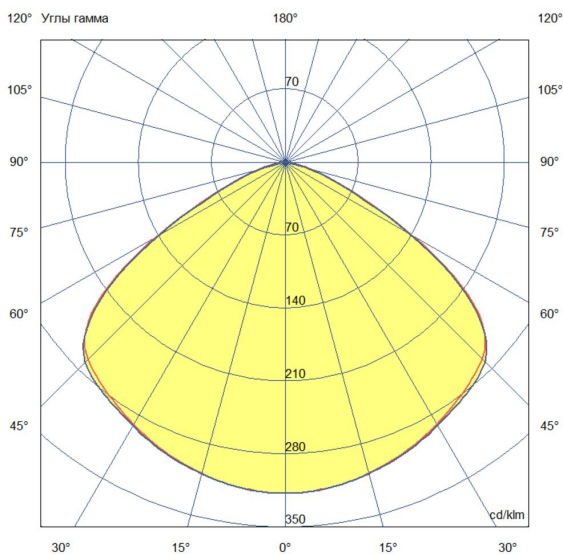

### Технические данные

Светодиодный светильник ПромЛед Профи Нео  
450 Эко ×3 М 5000К 120°

## 2. КСС и Габаритный чертёж

Кривая силы света

Габаритный чертёж