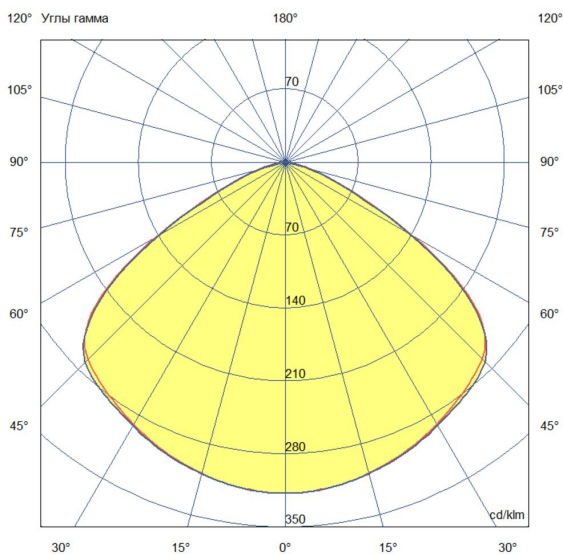

## Технические данные

Светодиодный светильник ПромЛед Профи Нео  
450 Эко ×3 М 3000К 120°

### 2. КСС и Габаритный чертеж

Кривая силы света

Габаритный чертеж