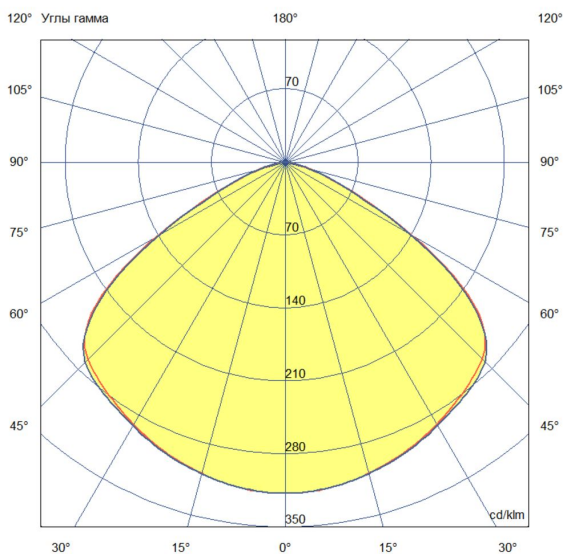

Технические данные

Светодиодный светильник ПромЛед Профи Нео
450 × 3 М 5000К 120°

1. Описание серии

Серия подвесных светодиодных светильников для освещения промышленных цехов и производственных площадок, складских помещений, спортивных объектов и прочих площадей с высокими потолками.

2. КСС и Габаритный чертеж

Кривая силы света

Габаритный чертеж

3. Основные технические данные и характеристики

Характеристики	Значение
Мощность, [Вт ±10%]:	450
Световой поток светильника, [лм ±5%]:	77 100
Номинальная коррелированная цветовая температура по ГОСТ 34819-2021, [К]:	5 000
Тип кривой силы света:	косинусная
Угол излучения, [°]:	120
Индекс цветопередачи (CRI), не менее:	70
Род тока:	AC
Коэффициент пульсации (Кп), не более, [%]:	1
Напряжение питания, [В]:	~90-305
Частота напряжения электропитания, [Гц ±10%]:	50
Коэффициент мощности (Pф), не менее:	0,98
Класс защиты от поражения электрическим током (по ГОСТ IEC 60598-1-2017):	I
Рекомендуемая высота установки, [м]:	3-50
Степень защиты от пыли и влаги (по ГОСТ IEC 60598-1-2017):	IP67
Климатическое исполнение (по ГОСТ 15150-69):	УХЛ1
Температура эксплуатации, [°С]:	от -60 до +50
Срок службы светильника, не менее, [лет]:	12
Срок службы светодиодов, не менее, [ч]:	100 000
Гарантийный срок на светильник, [мес.]:	60
Материал корпуса:	Сплав алюминия, литой под давлением
Материал рассеивателя:	
Цвет покраски:	RAL9005
Габаритные размеры, не более, [мм]:	485×453×205
Тип крепления:	подвесной
Масса, [кг]:	7,4