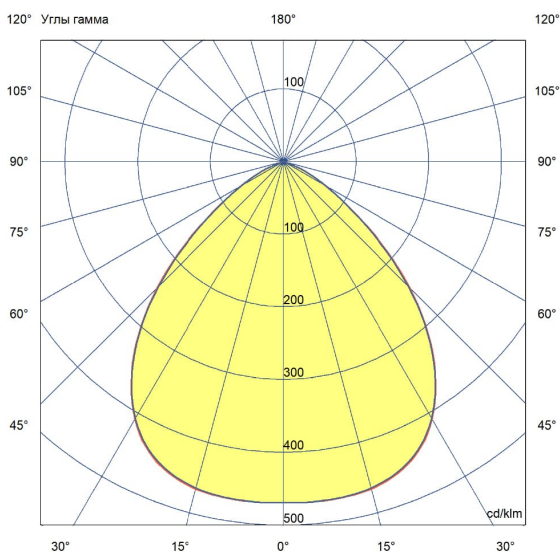

### Технические данные

Светодиодный светильник ПромЛед Профи Нео  
400 Эко ×3 М 3000К 90°

## 2. КСС и Габаритный чертеж

Кривая силы света

Габаритный чертеж