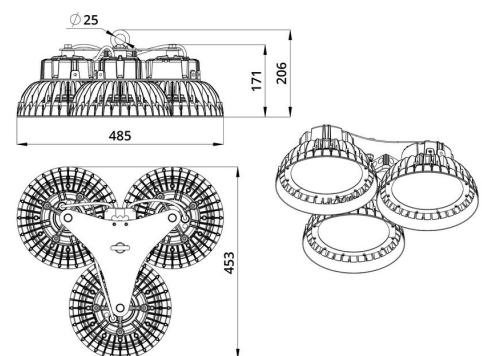

2. КСС и Габаритный чертеж

Кривая силы света

Габаритный чертеж

3. Основные технические данные и характеристики

Характеристики	Значение
Мощность, [Вт ±10%]:	400
Световой поток светильника, [лм ±5%]:	64 360
Номинальная коррелированная цветовая температура по ГОСТ 34819-2021, [К]:	3 000
Тип кривой силы света:	глубокая
Угол излучения, [°]:	60
Индекс цветопередачи (CRI), не менее:	70
Род тока:	AC
Коэффициент пульсации (Кп), не более, [%]:	1
Напряжение питания, [В]:	~90-305
Частота напряжения электропитания, [Гц ±10%]:	50
Коэффициент мощности (Pф), не менее:	0,98
Класс защиты от поражения электрическим током (по ГОСТ IEC 60598-1-2017):	I
Рекомендуемая высота установки, [м]:	3-50
Степень защиты от пыли и влаги (по ГОСТ IEC 60598-1-2017):	IP67
Климатическое исполнение (по ГОСТ 15150-69):	УХЛ1
Температура эксплуатации, [°С]:	от -60 до +50
Срок службы светильника, не менее, [лет]:	12
Срок службы светодиодов, не менее, [ч]:	100 000
Гарантийный срок на светильник, [мес.]:	60
Материал корпуса:	Сплав алюминия, литой под давлением
Материал рассеивателя:	
Цвет покраски:	RAL9005
Габаритные размеры, не более, [мм]:	485×453×205
Тип крепления:	подвесной
Масса, [кг]:	7,4