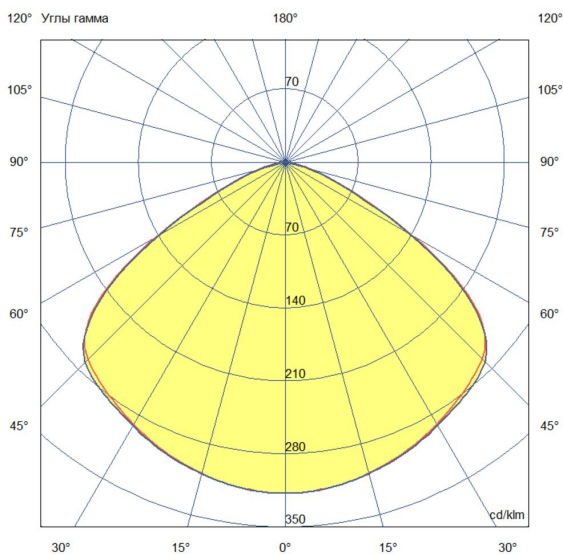

## Технические данные

Светодиодный светильник ПромЛед Профи Нео  
360 × 3 М 4000К 120°

### 2. КСС и Габаритный чертёж

Кривая силы света

Габаритный чертёж