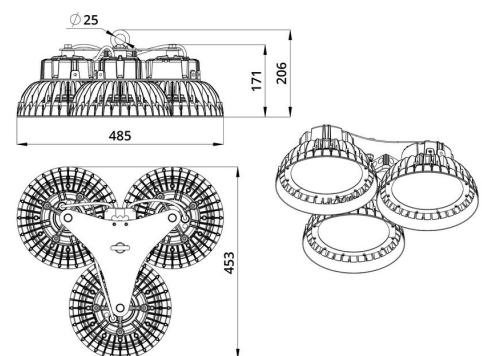

## Технические данные

Светодиодный светильник ПромЛед Профи Нео  
360 × 3 М 4000К 120°

### 2. КСС и Габаритный чертёж

Кривая силы света

Габаритный чертёж