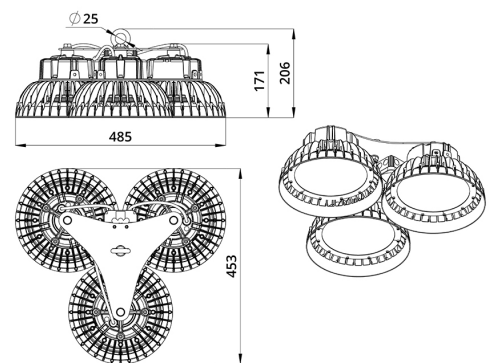

Технические данные

Светодиодный светильник ПромЛед Профи Нео
300 x3 M CRI70 5000K 35°

1. Описание серии

Серия подвесных светодиодных светильников для освещения промышленных цехов и производственных площадок, складских помещений, спортивных объектов и прочих площадей с высокими потолками.

2. КСС и Габаритный чертеж

Кривая силы света

Габаритный чертеж

3. Основные технические данные и характеристики

Характеристики	Значение
Мощность, [Вт ±10%]:	300
Световой поток светильника, [лм ±5%]:	45 000
Номинальная коррелированная цветовая температура по ГОСТ 34819-2021, [К]:	5 000
Тип кривой силы света:	концентрированная
Угол излучения, [°]:	35
Индекс цветопередачи (CRI), не менее:	70
Род тока:	AC
Коэффициент пульсации (Кп), не более, [%]:	1
Напряжение питания, [В]:	~90-305
Частота напряжения электропитания, [Гц ±10%]:	50
Коэффициент мощности (P _f), не менее:	0,98
Класс защиты от поражения электрическим током (по ГОСТ IEC 60598-1-2017):	I
Рекомендуемая высота установки, [м]:	5-30
Степень защиты от пыли и влаги (по ГОСТ IEC 60598-1-2017):	IP67
Климатическое исполнение (по ГОСТ 15150-69):	УХЛ1
Температура эксплуатации, [°C]:	от -60 до +50
Срок службы светильника, не менее, [лет]:	12
Срок службы светодиодов, не менее, [ч]:	100 000
Гарантийный срок на светильник, [мес.]:	60
Материал корпуса:	литой под давлением алюминий
Материал рассеивателя:	
Цвет покраски:	RAL9005
Габаритные размеры, не более, [мм]:	485×453×205
Тип крепления:	подвесной
Масса, [кг]:	7,4