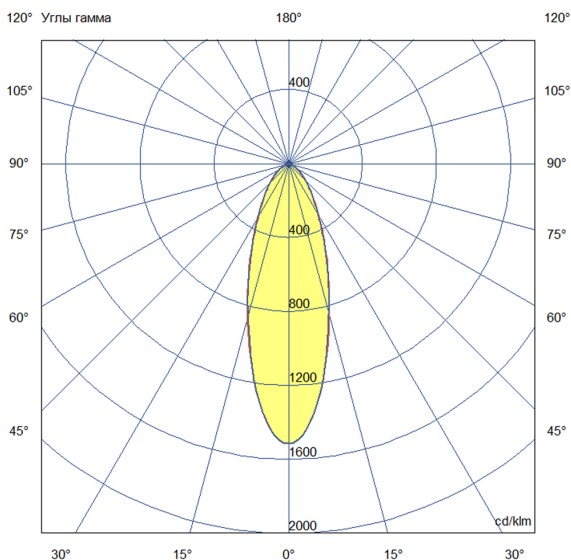

Технические данные

Светодиодный светильник ПромЛед Профи Нео
300 x3 M CRI70 5000K 35°

1. Описание серии

Серия подвесных светодиодных светильников для освещения промышленных цехов и производственных площадок, складских помещений, спортивных объектов и прочих площадей с высокими потолками.

2. КСС и Габаритный чертеж

Кривая силы света

Габаритный чертеж

3. Основные технические данные и характеристики

Характеристики	Значение
Мощность, [Вт ±10%]:	300
Световой поток светильника, [лм ±5%]:	45 000
Номинальная коррелированная цветовая температура по ГОСТ 34819-2021, [К]:	5 000
Тип кривой силы света:	концентрированная
Угол излучения, [°]:	35
Индекс цветопередачи (CRI), не менее:	70
Род тока:	AC
Коэффициент пульсации (Кп), не более, [%]:	1
Напряжение питания, [В]:	~90-305
Частота напряжения электропитания, [Гц ±10%]:	50
Коэффициент мощности (P _f), не менее:	0,98
Класс защиты от поражения электрическим током (по ГОСТ IEC 60598-1-2017):	I
Рекомендуемая высота установки, [м]:	5-30
Степень защиты от пыли и влаги (по ГОСТ IEC 60598-1-2017):	IP67
Климатическое исполнение (по ГОСТ 15150-69):	УХЛ1
Температура эксплуатации, [°C]:	от -60 до +50
Срок службы светильника, не менее, [лет]:	12
Срок службы светодиодов, не менее, [ч]:	100 000
Гарантийный срок на светильник, [мес.]:	60
Материал корпуса:	литой под давлением алюминий
Материал рассеивателя:	
Цвет покраски:	RAL9005
Габаритные размеры, не более, [мм]:	485×453×205
Тип крепления:	подвесной
Масса, [кг]:	7,4