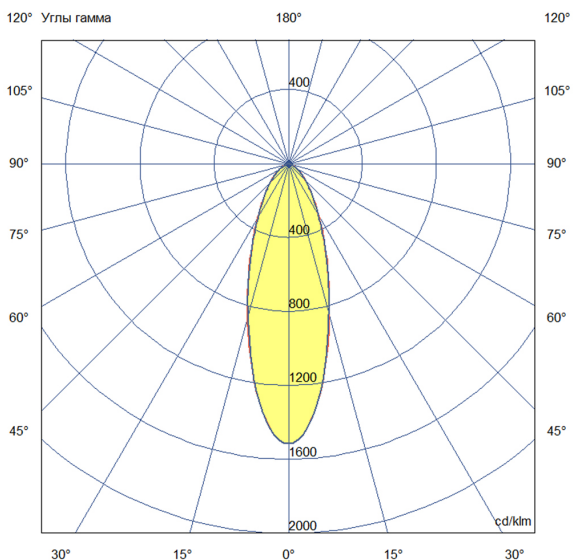

Технические данные

Светодиодный светильник ПромЛед Профи Нео
300 x3 M CRI70 3000K 35°

1. Описание серии

Серия подвесных светодиодных светильников для освещения промышленных цехов и производственных площадок, складских помещений, спортивных объектов и прочих площадей с высокими потолками.

2. КСС и Габаритный чертеж

Кривая силы света

Габаритный чертеж

3. Основные технические данные и характеристики

Характеристики	Значение
Мощность, [Вт ±10%]:	300
Световой поток светильника, [лм ±5%]:	41 850
Номинальная коррелированная цветовая температура по ГОСТ 34819-2021, [К]:	3 000
Тип кривой силы света:	концентрированная
Угол излучения, [°]:	35
Индекс цветопередачи (CRI), не менее:	70
Род тока:	AC
Коэффициент пульсации (Кп), не более, [%]:	1
Напряжение питания, [В]:	~90-305
Частота напряжения электропитания, [Гц ±10%]:	50
Коэффициент мощности (P _f), не менее:	0,98
Класс защиты от поражения электрическим током (по ГОСТ IEC 60598-1-2017):	I
Рекомендуемая высота установки, [м]:	5-30
Степень защиты от пыли и влаги (по ГОСТ IEC 60598-1-2017):	IP67
Климатическое исполнение (по ГОСТ 15150-69):	УХЛ1
Температура эксплуатации, [°C]:	от -60 до +50
Срок службы светильника, не менее, [лет]:	12
Срок службы светодиодов, не менее, [ч]:	100 000
Гарантийный срок на светильник, [мес.]:	60
Материал корпуса:	литой под давлением алюминий
Материал рассеивателя:	
Цвет покраски:	RAL9005
Габаритные размеры, не более, [мм]:	485×453×205
Тип крепления:	подвесной
Масса, [кг]:	7,4