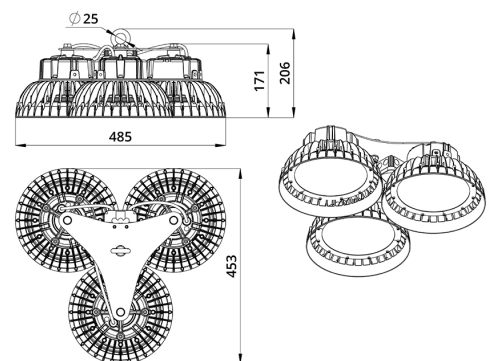

2. КСС и Габаритный чертеж

Кривая силы света

Габаритный чертеж

3. Основные технические данные и характеристики

Характеристики	Значение
Мощность, [Вт ±10%]:	300
Световой поток светильника, [лм ±5%]:	41 850
Номинальная коррелированная цветовая температура по ГОСТ 34819-2021, [К]:	3 000
Тип кривой силы света:	концентрированная
Угол излучения, [°]:	35
Индекс цветопередачи (CRI), не менее:	70
Род тока:	AC
Коэффициент пульсации (Кп), не более, [%]:	1
Напряжение питания, [В]:	~90-305
Частота напряжения электропитания, [Гц ±10%]:	50
Коэффициент мощности (P _f), не менее:	0,98
Класс защиты от поражения электрическим током (по ГОСТ IEC 60598-1-2017):	I
Рекомендуемая высота установки, [м]:	5-30
Степень защиты от пыли и влаги (по ГОСТ IEC 60598-1-2017):	IP67
Климатическое исполнение (по ГОСТ 15150-69):	УХЛ1
Температура эксплуатации, [°C]:	от -60 до +50
Срок службы светильника, не менее, [лет]:	12
Срок службы светодиодов, не менее, [ч]:	100 000
Гарантийный срок на светильник, [мес.]:	60
Материал корпуса:	литой под давлением алюминий
Материал рассеивателя:	
Цвет покраски:	RAL9005
Габаритные размеры, не более, [мм]:	485×453×205
Тип крепления:	подвесной
Масса, [кг]:	7,4