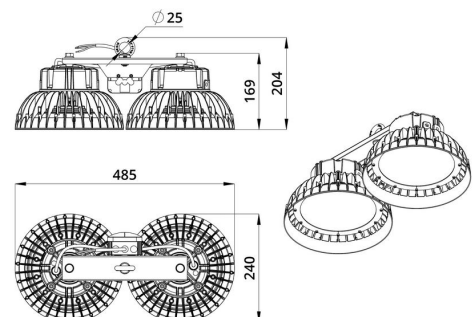

Технические данные

Светодиодный светильник ПромЛед Профи Нео
300 x2 M CRI70 4000K 120°

1. Описание серии

Серия подвесных светодиодных светильников для освещения промышленных цехов и производственных площадок, складских помещений, спортивных объектов и прочих площадей с высокими потолками.

2. КСС и Габаритный чертеж

Кривая силы света

Габаритный чертеж

3. Основные технические данные и характеристики

Характеристики	Значение
Мощность, [Вт ±10%]:	300
Световой поток светильника, [лм ±5%]:	51 400
Номинальная коррелированная цветовая температура по ГОСТ 34819-2021, [К]:	4 000
Тип кривой силы света:	косинусная
Угол излучения, [°]:	120
Индекс цветопередачи (CRI), не менее:	70
Род тока:	AC
Коэффициент пульсации (Кп), не более, [%]:	1
Напряжение питания, [В]:	~90-305
Частота напряжения электропитания, [Гц ±10%]:	50
Коэффициент мощности (Pф), не менее:	0,98
Класс защиты от поражения электрическим током (по ГОСТ IEC 60598-1-2017):	I
Рекомендуемая высота установки, [м]:	3-50
Степень защиты от пыли и влаги (по ГОСТ IEC 60598-1-2017):	IP67
Климатическое исполнение (по ГОСТ 15150-69):	УХЛ1
Температура эксплуатации, [°С]:	от -60 до +50
Срок службы светильника, не менее, [лет]:	12
Срок службы светодиодов, не менее, [ч]:	100 000
Гарантийный срок на светильник, [мес.]:	60
Материал корпуса:	Сплав алюминия, литой под давлением
Материал рассеивателя:	
Цвет покраски:	RAL9005
Габаритные размеры, не более, [мм]:	485×240×204
Тип крепления:	подвесной
Масса, [кг]:	4,7