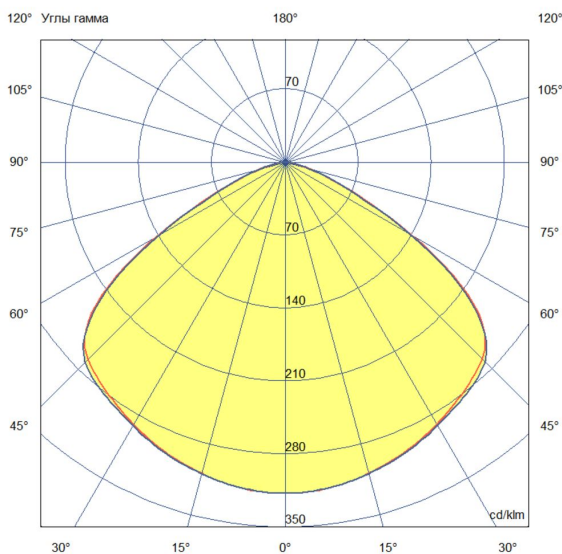

Технические данные

Светодиодный светильник ПромЛед Профи Нео
300 x2 M CRI70 4000K 120°

1. Описание серии

Серия подвесных светодиодных светильников для освещения промышленных цехов и производственных площадок, складских помещений, спортивных объектов и прочих площадей с высокими потолками.

2. КСС и Габаритный чертеж

Кривая силы света

Габаритный чертеж

3. Основные технические данные и характеристики

Характеристики	Значение
Мощность, [Вт ±10%]:	300
Световой поток светильника, [лм ±5%]:	51 400
Номинальная коррелированная цветовая температура по ГОСТ 34819-2021, [К]:	4 000
Тип кривой силы света:	косинусная
Угол излучения, [°]:	120
Индекс цветопередачи (CRI), не менее:	70
Род тока:	AC
Коэффициент пульсации (Кп), не более, [%]:	1
Напряжение питания, [В]:	~90-305
Частота напряжения электропитания, [Гц ±10%]:	50
Коэффициент мощности (Pф), не менее:	0,98
Класс защиты от поражения электрическим током (по ГОСТ IEC 60598-1-2017):	I
Рекомендуемая высота установки, [м]:	3-50
Степень защиты от пыли и влаги (по ГОСТ IEC 60598-1-2017):	IP67
Климатическое исполнение (по ГОСТ 15150-69):	УХЛ1
Температура эксплуатации, [°С]:	от -60 до +50
Срок службы светильника, не менее, [лет]:	12
Срок службы светодиодов, не менее, [ч]:	100 000
Гарантийный срок на светильник, [мес.]:	60
Материал корпуса:	Сплав алюминия, литой под давлением
Материал рассеивателя:	
Цвет покраски:	RAL9005
Габаритные размеры, не более, [мм]:	485×240×204
Тип крепления:	подвесной
Масса, [кг]:	4,7