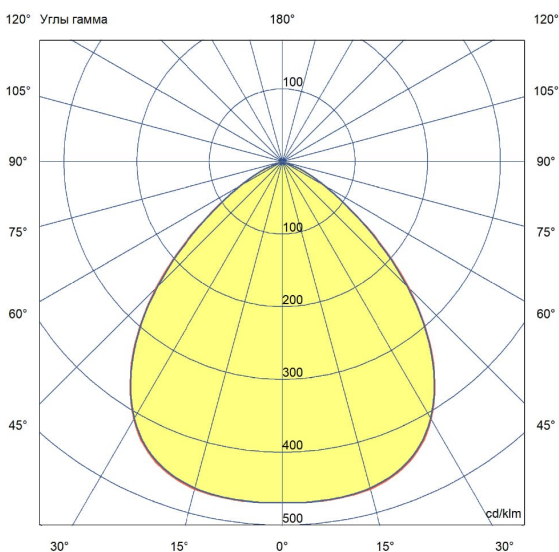

Технические данные

Светодиодный светильник ПромЛед Профи Нео
250 Эко L CRI70 5000K 90°

1. Описание серии

Серия подвесных светодиодных светильников для освещения промышленных цехов и производственных площадок, складских помещений, спортивных объектов и прочих площадей с высокими потолками.

2. КСС и Габаритный чертеж

Кривая силы света

Габаритный чертеж

3. Основные технические данные и характеристики

Характеристики	Значение
Мощность, [Вт ±10%]:	250
Световой поток светильника, [лм ±5%]:	44 500
Номинальная коррелированная цветовая температура по ГОСТ 34819-2021, [К]:	5 000
Тип кривой силы света:	косинусная
Угол излучения, [°]:	90
Индекс цветопередачи (CRI), не менее:	70
Род тока:	AC
Коэффициент пульсации (Кп), не более, [%]:	1
Напряжение питания, [В]:	~176-264
Частота напряжения электропитания, [Гц ±10%]:	50
Коэффициент мощности (P _f), не менее:	0,98
Класс защиты от поражения электрическим током (по ГОСТ IEC 60598-1-2017):	I
Рекомендуемая высота установки, [м]:	3-50
Степень защиты от пыли и влаги (по ГОСТ IEC 60598-1-2017):	IP67
Климатическое исполнение (по ГОСТ 15150-69):	УХЛ1
Температура эксплуатации, [°C]:	от -60 до +50
Срок службы светильника, не менее, [лет]:	12
Срок службы светодиодов, не менее, [ч]:	100 000
Гарантийный срок на светильник, [мес.]:	36
Материал корпуса:	сплав алюминия, литой под давлением
Материал рассеивателя:	-
Габаритные размеры, не более, [мм]:	Ø417×206
Тип крепления:	подвесной
Масса, [кг]:	3,7