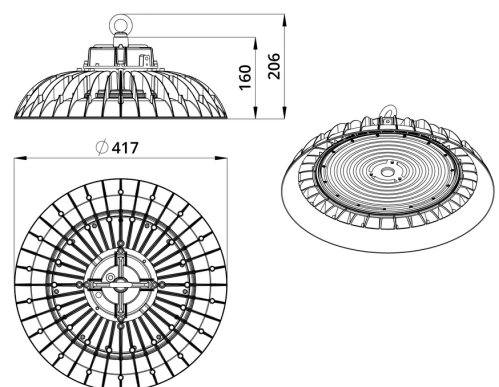

Технические данные

Светодиодный светильник ПромЛед Профи Нео
250 Эко L CRI70 5000K 90°

1. Описание серии

Серия подвесных светодиодных светильников для освещения промышленных цехов и производственных площадок, складских помещений, спортивных объектов и прочих площадей с высокими потолками.

2. КСС и Габаритный чертеж

Кривая силы света

Габаритный чертеж

3. Основные технические данные и характеристики

Характеристики	Значение
Мощность, [Вт ±10%]:	250
Световой поток светильника, [лм ±5%]:	44 500
Номинальная коррелированная цветовая температура по ГОСТ 34819-2021, [К]:	5 000
Тип кривой силы света:	косинусная
Угол излучения, [°]:	90
Индекс цветопередачи (CRI), не менее:	70
Род тока:	AC
Коэффициент пульсации (Кп), не более, [%]:	1
Напряжение питания, [В]:	~176-264
Частота напряжения электропитания, [Гц ±10%]:	50
Коэффициент мощности (P _f), не менее:	0,98
Класс защиты от поражения электрическим током (по ГОСТ IEC 60598-1-2017):	I
Рекомендуемая высота установки, [м]:	3-50
Степень защиты от пыли и влаги (по ГОСТ IEC 60598-1-2017):	IP67
Климатическое исполнение (по ГОСТ 15150-69):	УХЛ1
Температура эксплуатации, [°C]:	от -60 до +50
Срок службы светильника, не менее, [лет]:	12
Срок службы светодиодов, не менее, [ч]:	100 000
Гарантийный срок на светильник, [мес.]:	36
Материал корпуса:	сплав алюминия, литой под давлением
Материал рассеивателя:	-
Габаритные размеры, не более, [мм]:	Ø417×206
Тип крепления:	подвесной
Масса, [кг]:	3,7