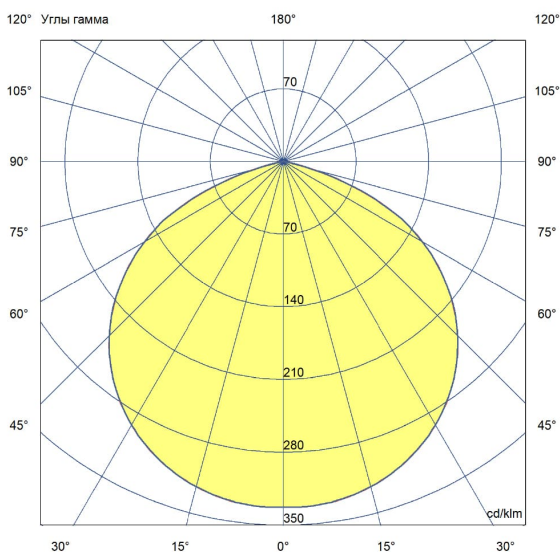

Технические данные

Светодиодный светильник ПромЛед Профи Нео
220 Эко L CRI70 5000K 120°

1. Описание серии

Серия подвесных светодиодных светильников для освещения промышленных цехов и производственных площадок, складских помещений, спортивных объектов и прочих площадей с высокими потолками.

2. КСС и Габаритный чертеж

Кривая силы света

Габаритный чертеж

3. Основные технические данные и характеристики

Характеристики	Значение
Мощность, [Вт ±10%]:	220
Световой поток светильника, [лм ±5%]:	40 000
Номинальная коррелированная цветовая температура по ГОСТ 34819-2021, [К]:	5 000
Тип кривой силы света:	косинусная
Угол излучения, [°]:	120
Индекс цветопередачи (CRI), не менее:	70
Род тока:	AC
Коэффициент пульсации (Кп), не более, [%]:	1
Напряжение питания, [В]:	~176-264
Частота напряжения электропитания, [Гц ±10%]:	50
Коэффициент мощности (P _f), не менее:	0,98
Класс защиты от поражения электрическим током (по ГОСТ IEC 60598-1-2017):	I
Рекомендуемая высота установки, [м]:	3-50
Степень защиты от пыли и влаги (по ГОСТ IEC 60598-1-2017):	IP67
Климатическое исполнение (по ГОСТ 15150-69):	УХЛ1
Температура эксплуатации, [°C]:	от -60 до +50
Срок службы светильника, не менее, [лет]:	12
Срок службы светодиодов, не менее, [ч]:	100 000
Гарантийный срок на светильник, [мес.]:	36
Материал корпуса:	сплав алюминия, литой под давлением
Материал рассеивателя:	-
Габаритные размеры, не более, [мм]:	Ø417×206
Тип крепления:	подвесной
Масса, [кг]:	3,7