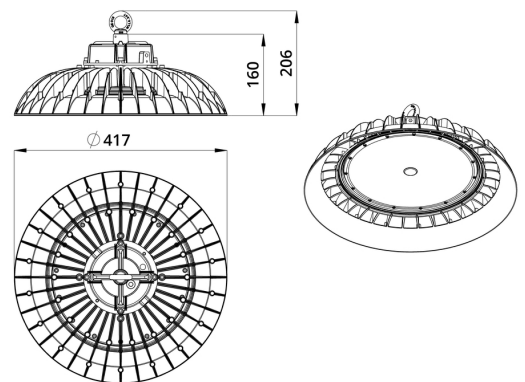

Технические данные

Светодиодный светильник ПромЛед Профи Нео
220 Эко L CRI70 5000K 120°

1. Описание серии

Серия подвесных светодиодных светильников для освещения промышленных цехов и производственных площадок, складских помещений, спортивных объектов и прочих площадей с высокими потолками.

2. КСС и Габаритный чертеж

Кривая силы света

Габаритный чертеж

3. Основные технические данные и характеристики

Характеристики	Значение
Мощность, [Вт ±10%]:	220
Световой поток светильника, [лм ±5%]:	40 000
Номинальная коррелированная цветовая температура по ГОСТ 34819-2021, [К]:	5 000
Тип кривой силы света:	косинусная
Угол излучения, [°]:	120
Индекс цветопередачи (CRI), не менее:	70
Род тока:	AC
Коэффициент пульсации (Кп), не более, [%]:	1
Напряжение питания, [В]:	~176-264
Частота напряжения электропитания, [Гц ±10%]:	50
Коэффициент мощности (P _f), не менее:	0,98
Класс защиты от поражения электрическим током (по ГОСТ IEC 60598-1-2017):	I
Рекомендуемая высота установки, [м]:	3-50
Степень защиты от пыли и влаги (по ГОСТ IEC 60598-1-2017):	IP67
Климатическое исполнение (по ГОСТ 15150-69):	УХЛ1
Температура эксплуатации, [°C]:	от -60 до +50
Срок службы светильника, не менее, [лет]:	12
Срок службы светодиодов, не менее, [ч]:	100 000
Гарантийный срок на светильник, [мес.]:	36
Материал корпуса:	сплав алюминия, литой под давлением
Материал рассеивателя:	-
Габаритные размеры, не более, [мм]:	Ø417×206
Тип крепления:	подвесной
Масса, [кг]:	3,7