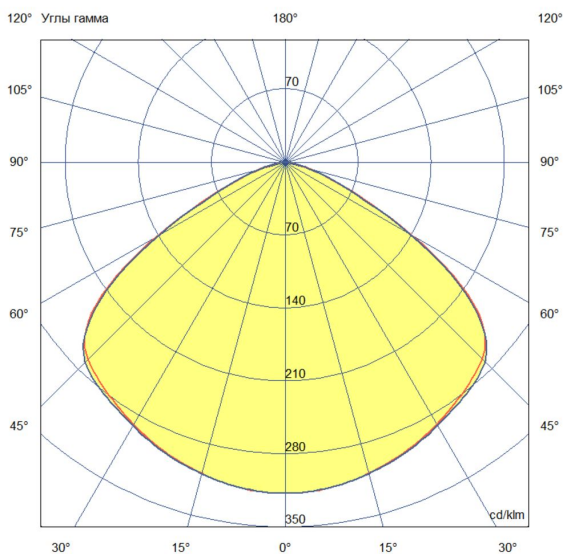

Технические данные

Светодиодный светильник ПромЛед Профи Нео
120 М Эко 5000К 120°

1. Описание серии

Серия подвесных светодиодных светильников для освещения промышленных цехов и производственных площадок, складских помещений, спортивных объектов и прочих площадей с высокими потолками.

2. КСС и Габаритный чертёж

Кривая силы света

Габаритный чертёж

3. Основные технические данные и характеристики

Характеристики	Значение
Мощность, [Вт ±10%]:	120
Световой поток светильника, [лм ±5%]:	20 700
Номинальная коррелированная цветовая температура по ГОСТ 34819-2021, [К]:	5 000
Тип кривой силы света:	косинусная
Угол излучения, [°]:	120
Индекс цветопередачи (CRI), не менее:	70
Род тока:	AC
Коэффициент пульсации (Кп), не более, [%]:	1
Напряжение питания, [В]:	~90-305
Частота напряжения электропитания, [Гц ±10%]:	50
Коэффициент мощности (Pф), не менее:	0,98
Класс защиты от поражения электрическим током (по ГОСТ IEC 60598-1-2017):	I
Рекомендуемая высота установки, [м]:	3-50
Степень защиты от пыли и влаги (по ГОСТ IEC 60598-1-2017):	IP67
Климатическое исполнение (по ГОСТ 15150-69):	УХЛ1
Температура эксплуатации, [°C]:	от -60 до +50
Срок службы светильника, не менее, [лет]:	12
Срок службы светодиодов, не менее, [ч]:	100 000
Гарантийный срок на светильник, [мес.]:	36
Материал корпуса:	сплав алюминия, литой под давлением
Материал рассеивателя:	-
Цвет покраски:	RAL9005
Габаритные размеры, не более, [мм]:	Ø240×190
Тип крепления:	подвесной
Масса, [кг]:	2,2