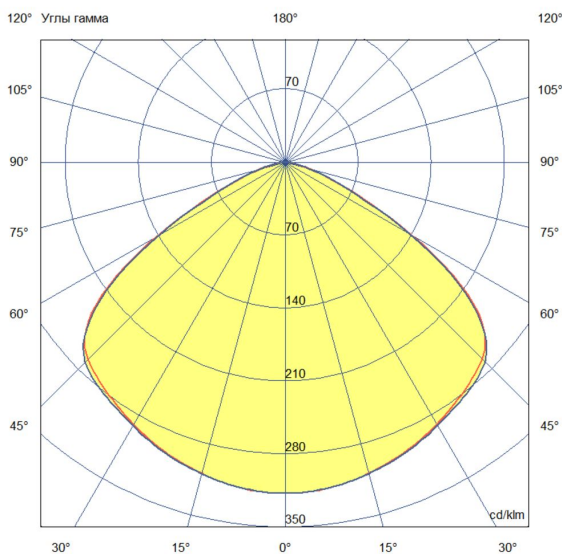

Технические данные

Светодиодный светильник ПромЛед Профи Нео
120 М Эко 3000К 120°

1. Описание серии

Серия подвесных светодиодных светильников для освещения промышленных цехов и производственных площадок, складских помещений, спортивных объектов и прочих площадей с высокими потолками.

2. КСС и Габаритный чертёж

Кривая силы света

Габаритный чертёж

3. Основные технические данные и характеристики

Характеристики	Значение
Мощность, [Вт ±10%]:	120
Световой поток светильника, [лм ±5%]:	19 250
Номинальная коррелированная цветовая температура по ГОСТ 34819-2021, [К]:	3 000
Тип кривой силы света:	косинусная
Угол излучения, [°]:	120
Индекс цветопередачи (CRI), не менее:	70
Род тока:	AC
Коэффициент пульсации (Кп), не более, [%]:	1
Напряжение питания, [В]:	~90-305
Частота напряжения электропитания, [Гц ±10%]:	50
Коэффициент мощности (P _f), не менее:	0,98
Класс защиты от поражения электрическим током (по ГОСТ IEC 60598-1-2017):	I
Рекомендуемая высота установки, [м]:	3-50
Степень защиты от пыли и влаги (по ГОСТ IEC 60598-1-2017):	IP67
Климатическое исполнение (по ГОСТ 15150-69):	УХЛ1
Температура эксплуатации, [°C]:	от -60 до +50
Срок службы светильника, не менее, [лет]:	12
Срок службы светодиодов, не менее, [ч]:	100 000
Гарантийный срок на светильник, [мес.]:	36
Материал корпуса:	сплав алюминия, литой под давлением
Материал рассеивателя:	-
Цвет покраски:	RAL9005
Габаритные размеры, не более, [мм]:	Ø240×190
Тип крепления:	подвесной
Масса, [кг]:	2,2