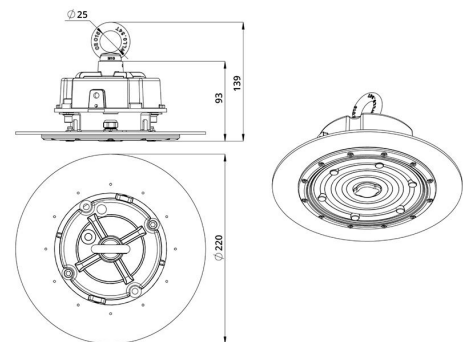

Технические данные

Светодиодный светильник ПромЛед Профи Флэт
70 М CRI70 4000K 90°

1. Описание серии

Серия подвесных светодиодных светильников для внутреннего освещения промышленных цехов и производственных площадок, складских пространств, спортивных объектов и прочих помещений с высокими потолками.

2. КСС и Габаритный чертёж

Кривая силы света

Габаритный чертёж

3. Основные технические данные и характеристики

| Характеристики | Значение |
|---|-----------------------------------|
| Мощность, [Вт ±10%]: | 70 |
| Световой поток светильника, [лм ±5%]: | 13 150 |
| Номинальная коррелированная цветовая температура по ГОСТ 34819-2021, [К]: | 4 000 |
| Тип кривой силы света: | косинусная |
| Угол излучения, [°]: | 90 |
| Индекс цветопередачи (CRI), не менее: | 70 |
| Род тока: | AC |
| Коэффициент пульсации (Кп), не более, [%]: | 1 |
| Напряжение питания, [В]: | ~90-305 |
| Частота напряжения электропитания, [Гц ±10%]: | 50 |
| Коэффициент мощности (Pф), не менее: | 0,98 |
| Класс защиты от поражения электрическим током (по ГОСТ IEC 60598-1-2017): | I |
| Рекомендуемая высота установки, [м]: | 5-30 |
| Степень защиты от пыли и влаги (по ГОСТ IEC 60598-1-2017): | IP65 |
| Климатическое исполнение (по ГОСТ 15150-69): | УХЛ 2 |
| Температура эксплуатации, [°С]: | от -60 до +50 |
| Срок службы светильника, не менее, [лет]: | 12 |
| Срок службы светодиодов, не менее, [ч]: | 100 000 |
| Гарантийный срок на светильник, [мес.]: | 60 |
| Материал оптического элемента: | УФ-стабилизированный поликарбонат |
| Материал корпуса: | листовой алюминий |
| Материал рассеивателя: | - |
| Цвет покраски: | RAL9005 |
| Габаритные размеры, не более, [мм]: | Ø220×139 |
| Тип крепления: | подвесной |
| Масса, [кг]: | 1,4 |