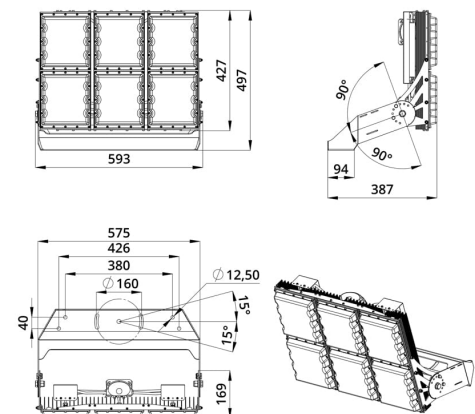

2. КСС и Габаритный чертеж

Кривая силы света

Габаритный чертеж

3. Основные технические данные и характеристики

Характеристики	Значение
Мощность, [Вт ±10%]:	480
Световой поток светильника, [лм ±5%]:	55 200
Номинальная коррелированная цветовая температура по ГОСТ 34819-2021, [К]:	4 000
Тип кривой силы света:	концентрированная
Угол излучения, [°]:	5
Индекс цветопередачи (CRI), не менее:	70
Род тока:	AC
Напряжение питания, [В]:	~176-264
Частота напряжения электропитания, [Гц ±10%]:	50
Коэффициент мощности (Pf), не менее:	0,98
Класс защиты от поражения электрическим током (по ГОСТ IEC 60598-1-2017):	I
Рекомендуемая высота установки, [м]:	6-30
Степень защиты от пыли и влаги (по ГОСТ IEC 60598-1-2017):	IP67
Климатическое исполнение (по ГОСТ 15150-69):	УХЛ1
Температура эксплуатации, [°С]:	от -60 до +50
Срок службы светильника, не менее, [лет]:	12
Срок службы светодиодов, не менее, [ч]:	100 000
Гарантийный срок на светильник, [мес.]:	60
Материал оптического элемента:	УФ-стабилизированный поликарбонат
Материал корпуса:	сплав алюминия, экструдированный
Материал рассеивателя:	
Цвет покраски:	-
Габаритные размеры, не более, [мм]:	593×497×387
Тип крепления:	поворотный кронштейн
Масса, [кг]:	17,5