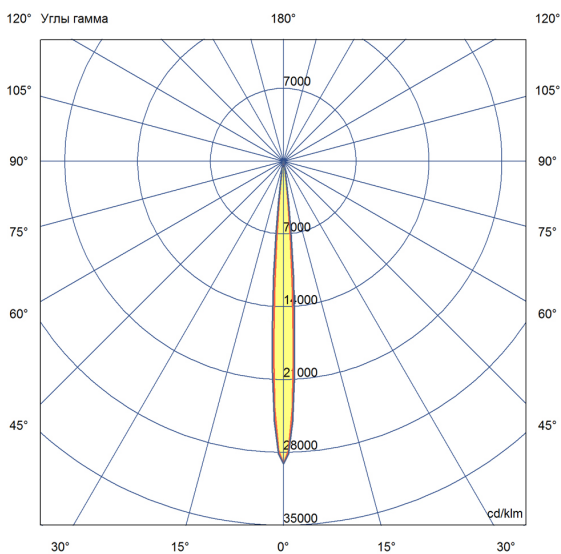

Технические данные

Светодиодный светильник ПромЛед Плазма 480 U
CRI70 4000K 5°

1. Описание серии

Серия узконаправленных светодиодных прожекторов для концентрированного яркого освещения строительных площадок, стадионов, парковок гипермаркетов, открытых складов и других объектов, требующих подсветки с высоких опор.

Средняя энергоэффективность – 115 лм/Вт.

Модульная конструкция светильника позволяет регулировать угол поворота каждого модуля независимо друг от друга. Компактный экструдированный корпус из анодированного алюминия имеет большую площадь отвода тепла, что обеспечивает эффективное теплоотведение от светодиодов.

2. КСС и Габаритный чертеж

Кривая силы света

Габаритный чертеж

3. Основные технические данные и характеристики

Характеристики	Значение
Мощность, [Вт ±10%]:	480
Световой поток светильника, [лм ±5%]:	55 200
Номинальная коррелированная цветовая температура по ГОСТ 34819-2021, [К]:	4 000
Тип кривой силы света:	концентрированная
Угол излучения, [°]:	5
Индекс цветопередачи (CRI), не менее:	70
Род тока:	AC
Напряжение питания, [В]:	~176-264
Частота напряжения электропитания, [Гц ±10%]:	50
Коэффициент мощности (Pf), не менее:	0,98
Класс защиты от поражения электрическим током (по ГОСТ IEC 60598-1-2017):	I
Рекомендуемая высота установки, [м]:	6-30
Степень защиты от пыли и влаги (по ГОСТ IEC 60598-1-2017):	IP67
Климатическое исполнение (по ГОСТ 15150-69):	УХЛ1
Температура эксплуатации, [°С]:	от -60 до +50
Срок службы светильника, не менее, [лет]:	12
Срок службы светодиодов, не менее, [ч]:	100 000
Гарантийный срок на светильник, [мес.]:	60
Материал оптического элемента:	УФ-стабилизированный поликарбонат
Материал корпуса:	сплав алюминия, экструдированный
Материал рассеивателя:	
Цвет покраски:	-
Габаритные размеры, не более, [мм]:	593×497×387
Тип крепления:	поворотный кронштейн
Масса, [кг]:	17,5