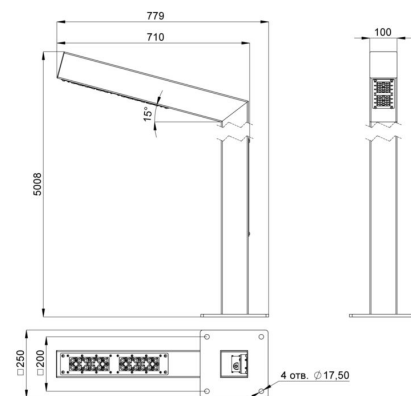

### Технические данные

Светодиодный светильник ПромЛед Парк 80 Ст  
5000/700мм 5000К

#### 2. КСС и Габаритный чертёж

Кривая силы света

Габаритный чертёж

### 3. Основные технические данные и характеристики

Характеристики	Значение
Мощность, [Вт ±10%]:	80
Световой поток светильника, [лм ±5%]:	12 000
Номинальная коррелированная цветовая температура по ГОСТ 34819-2021, [К]:	5 000
Тип кривой силы света:	широкая боковая
Угол излучения, [°]:	155x60
Индекс цветопередачи (CRI), не менее:	70
Род тока:	AC
Напряжение питания, [В]:	~176-264
Частота напряжения электропитания, [Гц ±10%]:	50
Коэффициент мощности (Pf), не менее:	0,98
Класс защиты от поражения электрическим током (по ГОСТ IEC 60598-1-2017):	I
Степень защиты от пыли и влаги (по ГОСТ IEC 60598-1-2017):	IP67
Климатическое исполнение (по ГОСТ 15150-69):	УХЛ1
Температура эксплуатации, [°C]:	от -60 до +50
Срок службы светильника, не менее, [лет]:	12
Срок службы светодиодов, не менее, [ч]:	100 000
Гарантийный срок на светильник, [мес.]:	60
Материал оптического элемента:	УФ-стабилизированный поликарбонат
Материал корпуса:	горячеоцинкованная сталь
Цвет покраски:	-
Габаритные размеры, не более, [мм]:	5006×702×250
Тип крепления:	фланцевый
Масса, [кг]:	54,8