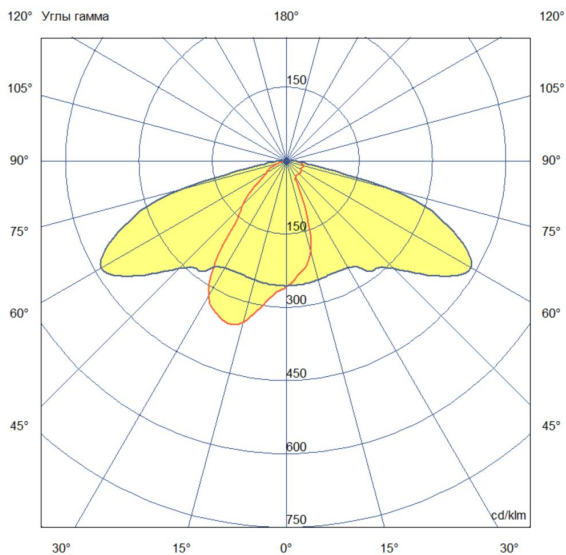

### Технические данные

Светодиодный светильник ПромЛед Парк 80 Ст  
5000/700мм 5000К

#### 2. КСС и Габаритный чертёж

Кривая силы света

Габаритный чертёж

### 3. Основные технические данные и характеристики

Характеристики	Значение
Мощность, [Вт ±10%]:	80
Световой поток светильника, [лм ±5%]:	12 000
Номинальная коррелированная цветовая температура по ГОСТ 34819-2021, [К]:	5 000
Тип кривой силы света:	широкая боковая
Угол излучения, [°]:	155x60
Индекс цветопередачи (CRI), не менее:	70
Род тока:	AC
Напряжение питания, [В]:	~176-264
Частота напряжения электропитания, [Гц ±10%]:	50
Коэффициент мощности (Pf), не менее:	0,98
Класс защиты от поражения электрическим током (по ГОСТ IEC 60598-1-2017):	I
Степень защиты от пыли и влаги (по ГОСТ IEC 60598-1-2017):	IP67
Климатическое исполнение (по ГОСТ 15150-69):	УХЛ1
Температура эксплуатации, [°C]:	от -60 до +50
Срок службы светильника, не менее, [лет]:	12
Срок службы светодиодов, не менее, [ч]:	100 000
Гарантийный срок на светильник, [мес.]:	60
Материал оптического элемента:	УФ-стабилизированный поликарбонат
Материал корпуса:	горячеоцинкованная сталь
Цвет покраски:	-
Габаритные размеры, не более, [мм]:	5006×702×250
Тип крепления:	фланцевый
Масса, [кг]:	54,8