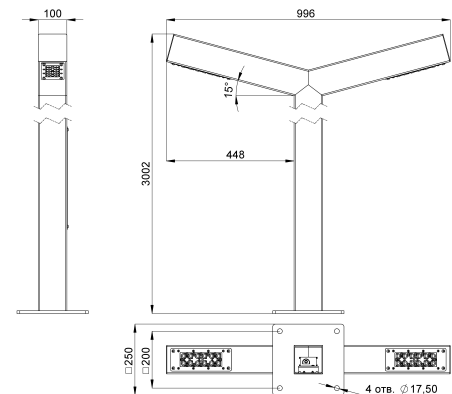

Технические данные

Светодиодный светильник ПромЛед Парк 80 Ст
3000/500/500мм 5000К

1. Описание серии

Серия уличных светодиодных светильников для освещения парковых дорожек, набережных, пешеходных улиц и общественных пространств.

2. КСС и Габаритный чертеж

Кривая силы света

Габаритный чертеж

3. Основные технические данные и характеристики

Характеристики	Значение
Мощность, [Вт ±10%]:	80
Световой поток светильника, [лм ±5%]:	12 000
Номинальная коррелированная цветовая температура по ГОСТ 34819-2021, [К]:	5 000
Тип кривой силы света:	широкая боковая
Угол излучения, [°]:	155x60
Индекс цветопередачи (CRI), не менее:	70
Род тока:	AC
Напряжение питания, [В]:	~176-264
Частота напряжения электропитания, [Гц ±10%]:	50
Коэффициент мощности (Pf), не менее:	0,98
Класс защиты от поражения электрическим током (по ГОСТ IEC 60598-1-2017):	I
Степень защиты от пыли и влаги (по ГОСТ IEC 60598-1-2017):	IP67
Климатическое исполнение (по ГОСТ 15150-69):	УХЛ1
Температура эксплуатации, [°C]:	от -60 до +50
Срок службы светильника, не менее, [лет]:	12
Срок службы светодиодов, не менее, [ч]:	100 000
Гарантийный срок на светильник, [мес.]:	60
Материал оптического элемента:	УФ-стабилизированный поликарбонат
Материал корпуса:	горячеоцинкованная сталь
Цвет покраски:	-
Габаритные размеры, не более, [мм]:	3002×996×250
Тип крепления:	фланцевый
Масса, [кг]:	39,2