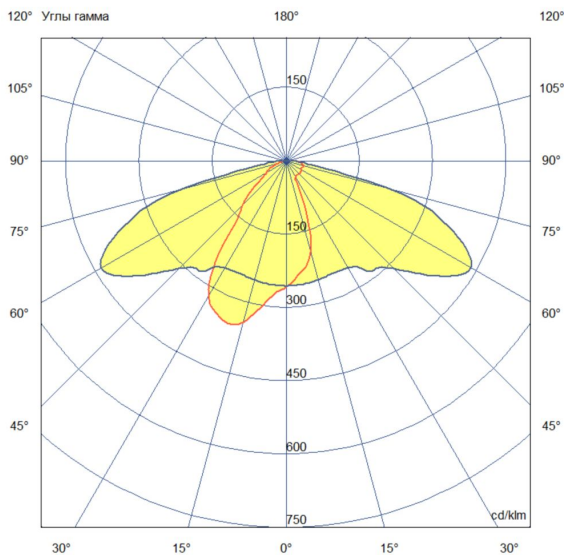

Технические данные

Светодиодный светильник ПромЛед Парк 80 Ст
3000/500/500мм 5000К

1. Описание серии

Серия уличных светодиодных светильников для освещения парковых дорожек, набережных, пешеходных улиц и общественных пространств.

2. КСС и Габаритный чертеж

Кривая силы света

Габаритный чертеж

3. Основные технические данные и характеристики

Характеристики	Значение
Мощность, [Вт ±10%]:	80
Световой поток светильника, [лм ±5%]:	12 000
Номинальная коррелированная цветовая температура по ГОСТ 34819-2021, [К]:	5 000
Тип кривой силы света:	широкая боковая
Угол излучения, [°]:	155x60
Индекс цветопередачи (CRI), не менее:	70
Род тока:	AC
Напряжение питания, [В]:	~176-264
Частота напряжения электропитания, [Гц ±10%]:	50
Коэффициент мощности (Pf), не менее:	0,98
Класс защиты от поражения электрическим током (по ГОСТ IEC 60598-1-2017):	I
Степень защиты от пыли и влаги (по ГОСТ IEC 60598-1-2017):	IP67
Климатическое исполнение (по ГОСТ 15150-69):	УХЛ1
Температура эксплуатации, [°C]:	от -60 до +50
Срок службы светильника, не менее, [лет]:	12
Срок службы светодиодов, не менее, [ч]:	100 000
Гарантийный срок на светильник, [мес.]:	60
Материал оптического элемента:	УФ-стабилизированный поликарбонат
Материал корпуса:	горячеоцинкованная сталь
Цвет покраски:	-
Габаритные размеры, не более, [мм]:	3002×996×250
Тип крепления:	фланцевый
Масса, [кг]:	39,2