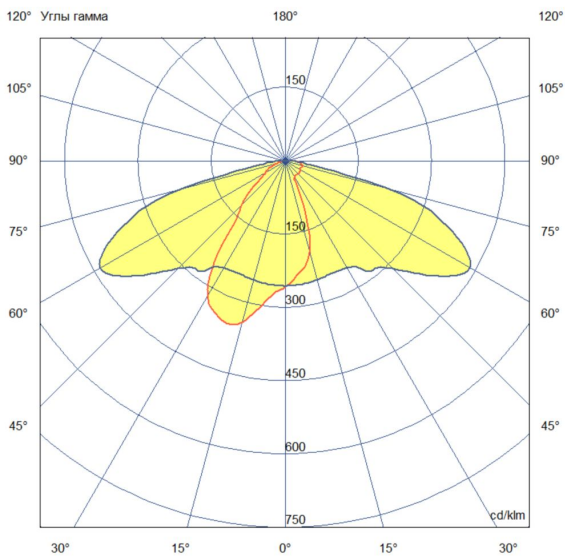

Технические данные

Светодиодный светильник ПромЛед Парк 80 Ст
3000/500/500мм 4000К

1. Описание серии

Серия уличных светодиодных светильников для освещения парковых дорожек, набережных, пешеходных улиц и общественных пространств.

2. КСС и Габаритный чертеж

Кривая силы света

Габаритный чертеж

3. Основные технические данные и характеристики

Характеристики	Значение
Мощность, [Вт ±10%]:	80
Световой поток светильника, [лм ±5%]:	12 000
Номинальная коррелированная цветовая температура по ГОСТ 34819-2021, [К]:	4 000
Тип кривой силы света:	широкая боковая
Угол излучения, [°]:	155x60
Индекс цветопередачи (CRI), не менее:	70
Род тока:	AC
Напряжение питания, [В]:	~176-264
Частота напряжения электропитания, [Гц ±10%]:	50
Коэффициент мощности (Pf), не менее:	0,98
Класс защиты от поражения электрическим током (по ГОСТ IEC 60598-1-2017):	I
Степень защиты от пыли и влаги (по ГОСТ IEC 60598-1-2017):	IP67
Климатическое исполнение (по ГОСТ 15150-69):	УХЛ1
Температура эксплуатации, [°C]:	от -60 до +50
Срок службы светильника, не менее, [лет]:	12
Срок службы светодиодов, не менее, [ч]:	100 000
Гарантийный срок на светильник, [мес.]:	60
Материал оптического элемента:	УФ-стабилизированный поликарбонат
Материал корпуса:	горячеоцинкованная сталь
Цвет покраски:	-
Габаритные размеры, не более, [мм]:	3002×996×250
Тип крепления:	фланцевый
Масса, [кг]:	39,2