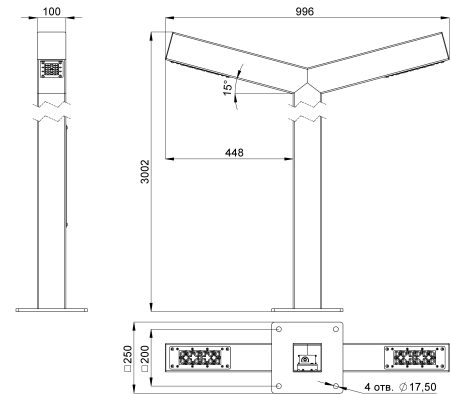

Технические данные

Светодиодный светильник ПромЛед Парк 80 Ст
3000/500/500мм 4000К

1. Описание серии

Серия уличных светодиодных светильников для освещения парковых дорожек, набережных, пешеходных улиц и общественных пространств.

2. КСС и Габаритный чертеж

Кривая силы света

Габаритный чертеж

3. Основные технические данные и характеристики

Характеристики	Значение
Мощность, [Вт ±10%]:	80
Световой поток светильника, [лм ±5%]:	12 000
Номинальная коррелированная цветовая температура по ГОСТ 34819-2021, [К]:	4 000
Тип кривой силы света:	широкая боковая
Угол излучения, [°]:	155x60
Индекс цветопередачи (CRI), не менее:	70
Род тока:	AC
Напряжение питания, [В]:	~176-264
Частота напряжения электропитания, [Гц ±10%]:	50
Коэффициент мощности (Pf), не менее:	0,98
Класс защиты от поражения электрическим током (по ГОСТ IEC 60598-1-2017):	I
Степень защиты от пыли и влаги (по ГОСТ IEC 60598-1-2017):	IP67
Климатическое исполнение (по ГОСТ 15150-69):	УХЛ1
Температура эксплуатации, [°C]:	от -60 до +50
Срок службы светильника, не менее, [лет]:	12
Срок службы светодиодов, не менее, [ч]:	100 000
Гарантийный срок на светильник, [мес.]:	60
Материал оптического элемента:	УФ-стабилизированный поликарбонат
Материал корпуса:	горячеоцинкованная сталь
Цвет покраски:	-
Габаритные размеры, не более, [мм]:	3002×996×250
Тип крепления:	фланцевый
Масса, [кг]:	39,2