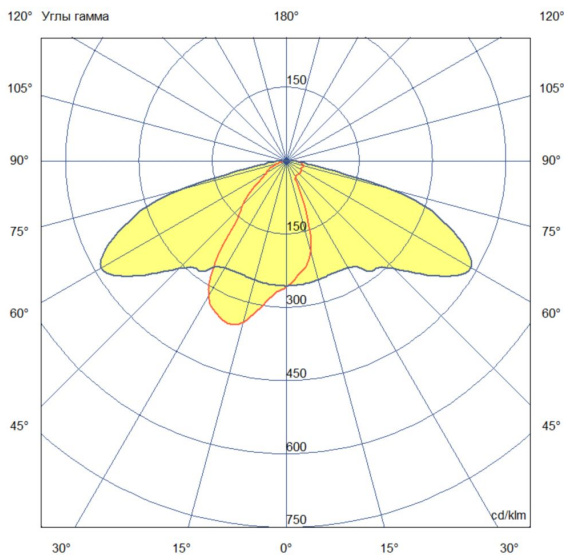

### Технические данные

Светодиодный светильник ПромЛед Парк 80 Ст  
3000/500/500мм 3000К

#### 2. КСС и Габаритный чертеж

Кривая силы света

Габаритный чертеж

### 3. Основные технические данные и характеристики

Характеристики	Значение
Мощность, [Вт ±10%]:	80
Световой поток светильника, [лм ±5%]:	11 160
Номинальная коррелированная цветовая температура по ГОСТ 34819-2021, [К]:	3 000
Тип кривой силы света:	широкая боковая
Угол излучения, [°]:	155x60
Индекс цветопередачи (CRI), не менее:	70
Род тока:	AC
Напряжение питания, [В]:	~176-264
Частота напряжения электропитания, [Гц ±10%]:	50
Коэффициент мощности (Pf), не менее:	0,98
Класс защиты от поражения электрическим током (по ГОСТ IEC 60598-1-2017):	I
Степень защиты от пыли и влаги (по ГОСТ IEC 60598-1-2017):	IP67
Климатическое исполнение (по ГОСТ 15150-69):	УХЛ1
Температура эксплуатации, [°C]:	от -60 до +50
Срок службы светильника, не менее, [лет]:	12
Срок службы светодиодов, не менее, [ч]:	100 000
Гарантийный срок на светильник, [мес.]:	60
Материал оптического элемента:	УФ-стабилизированный поликарбонат
Материал корпуса:	горячеоцинкованная сталь
Цвет покраски:	-
Габаритные размеры, не более, [мм]:	3002×996×250
Тип крепления:	фланцевый
Масса, [кг]:	39,2