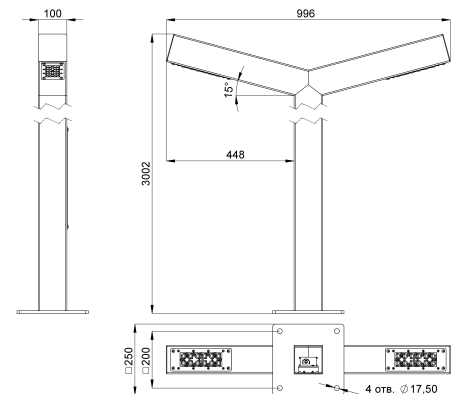

### Технические данные

Светодиодный светильник ПромЛед Парк 80 Ст  
3000/500/500мм 3000К

#### 2. КСС и Габаритный чертеж

Кривая силы света

Габаритный чертеж

### 3. Основные технические данные и характеристики

Характеристики	Значение
Мощность, [Вт ±10%]:	80
Световой поток светильника, [лм ±5%]:	11 160
Номинальная коррелированная цветовая температура по ГОСТ 34819-2021, [К]:	3 000
Тип кривой силы света:	широкая боковая
Угол излучения, [°]:	155x60
Индекс цветопередачи (CRI), не менее:	70
Род тока:	AC
Напряжение питания, [В]:	~176-264
Частота напряжения электропитания, [Гц ±10%]:	50
Коэффициент мощности (Pf), не менее:	0,98
Класс защиты от поражения электрическим током (по ГОСТ IEC 60598-1-2017):	I
Степень защиты от пыли и влаги (по ГОСТ IEC 60598-1-2017):	IP67
Климатическое исполнение (по ГОСТ 15150-69):	УХЛ1
Температура эксплуатации, [°C]:	от -60 до +50
Срок службы светильника, не менее, [лет]:	12
Срок службы светодиодов, не менее, [ч]:	100 000
Гарантийный срок на светильник, [мес.]:	60
Материал оптического элемента:	УФ-стабилизированный поликарбонат
Материал корпуса:	горячеоцинкованная сталь
Цвет покраски:	-
Габаритные размеры, не более, [мм]:	3002×996×250
Тип крепления:	фланцевый
Масса, [кг]:	39,2