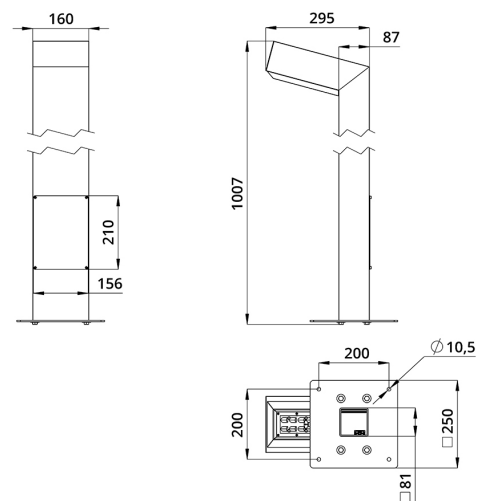

Энергоэффективность серии достигает 164 лм/Вт.

Светильники изготавливаются в едином с опорой корпусе из анодированного алюминия. Корпус покрыт порошковой краской. Базовая высота – 0,8 м.

Эффективный грозозащищенный источник питания в металлическом корпусе, залитом теплопроводящим компаундом, расположен в коммутационном отсеке внутри опоры светильника.

Монтаж светильников производится на закладные в грунт опорные фланцы. Фланцы заказываются отдельно.

2. КСС и Габаритный чертеж

Кривая силы света

Габаритный чертеж

3. Основные технические данные и характеристики

Характеристики	Значение
Мощность, [Вт ±10%]:	30
Световой поток светильника, [лм ±5%]:	4 700
Номинальная коррелированная цветовая температура по ГОСТ 34819-2021, [К]:	5 000
Тип кривой силы света:	широкая боковая
Угол излучения, [°]:	155x50
Индекс цветопередачи (CRI), не менее:	70
Род тока:	AC
Напряжение питания, [В]:	~176-264
Частота напряжения электропитания, [Гц ±10%]:	50
Коэффициент мощности (Pf), не менее:	0,98
Класс защиты от поражения электрическим током (по ГОСТ IEC 60598-1-2017):	I
Степень защиты от пыли и влаги (по ГОСТ IEC 60598-1-2017):	IP67
Климатическое исполнение (по ГОСТ 15150-69):	УХЛ1
Температура эксплуатации, [°C]:	от -50 до +50
Срок службы светильника, не менее, [лет]:	12
Срок службы светодиодов, не менее, [ч]:	100 000
Гарантийный срок на светильник, [мес.]:	60
Материал оптического элемента:	УФ-стабилизированный поликарбонат
Материал корпуса:	сплав алюминия, экструдированный
Цвет покраски:	-
Габаритные размеры, не более, [мм]:	1007x295x250
Тип крепления:	фланцевый
Масса, [кг]:	6,3