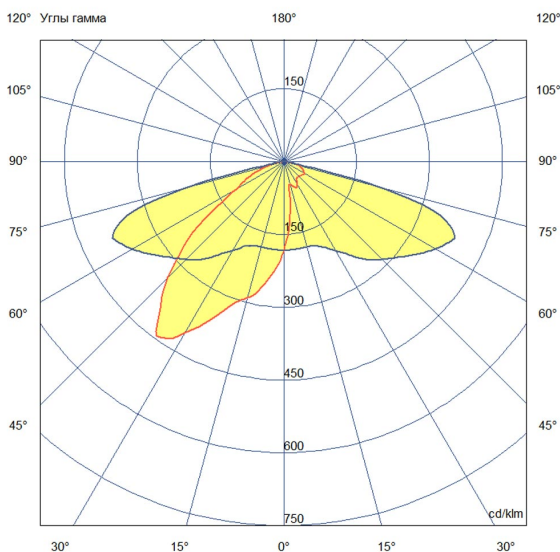

2. КСС и Габаритный чертеж

Кривая силы света