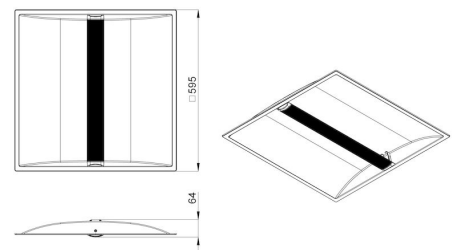

Светильник имеет уникальное значения световой отдачи 130 лм/Вт благодаря выверенной форме корпуса, качеству отражающего покрытия, применению высокоэффективных светодиодов на малых токах.

Корпус светильника вогнутой формы выполняет роль отражателя. Выполнен из листовой стали методом холодной штамповки и покрыт порошковой краской в белый цвет. Светодиодная лампа со встроенным источником питания является сменной, крепится к корпусу с помощью защелок и имеет штепсельный разъем для присоединения к электрической сети. Светодиоды работают на малых токах.

Кривая силы света

Габаритный чертеж

3. Основные технические данные и характеристики

Характеристики	Значение
Мощность, [Вт ±10%]:	25
Световой поток светильника, [лм ±5%]:	2 870
Номинальная коррелированная цветовая температура по ГОСТ 34819-2021, [К]:	4 000
Тип кривой силы света:	косинусная
Угол излучения, [°]:	120
Индекс цветопередачи (CRI), не менее:	80
Род тока:	AC
Коэффициент пульсации (Кп), не более, [%]:	1
Напряжение питания, [В]:	~176-264
Частота напряжения электропитания, [Гц ±10%]:	50
Коэффициент мощности (P _f), не менее:	0,96
Класс защиты от поражения электрическим током (по ГОСТ IEC 60598-1-2017):	II
Рекомендуемая высота установки, [м]:	2-6
Степень защиты от пыли и влаги (по ГОСТ IEC 60598-1-2017):	IP30
Климатическое исполнение (по ГОСТ 15150-69):	УХЛ 4
Температура эксплуатации, [°C]:	от -40 до +50
Срок службы светильника, не менее, [лет]:	12
Срок службы светодиодов, не менее, [ч]:	100 000
Гарантийный срок на светильник, [мес.]:	36
Материал корпуса:	сталь с порошковым покрытием
Цвет покраски:	белый
Габаритные размеры, не более, [мм]:	595×595×64
Тип крепления:	встраиваемый
Масса, [кг]:	1,4