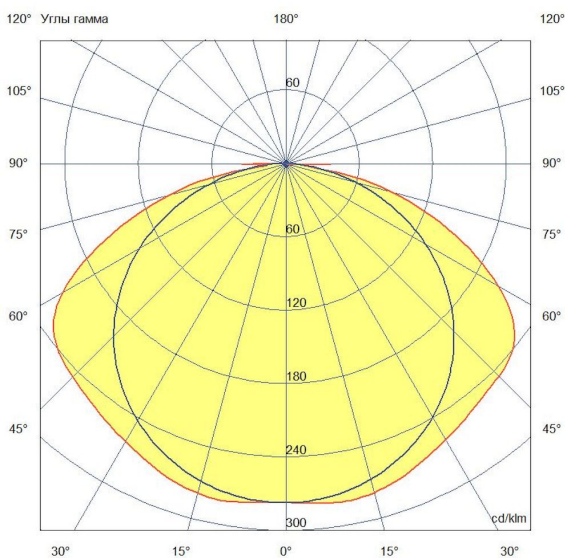

Технические данные

Светодиодный светильник ПромЛед Офис Рефлект
25 Эко IP30 CRI80 4000K

1. Описание серии

Серия светильников отраженного света для освещения офисов, административных, торговых и образовательных учреждений.

Светильник имеет уникальное значения световой отдачи 130 лм/Вт благодаря выверенной форме корпуса, качеству отражающего покрытия, применению высокоэффективных светодиодов на малых токах.

Корпус светильника вогнутой формы выполняет роль отражателя. Выполнен из листовой стали методом холодной штамповки и покрыт порошковой краской в белый цвет. Светодиодная лампа со встроенным источником питания является сменной, крепится к корпусу с помощью защелок и имеет штепсельный разъем для присоединения к электрической сети. Светодиоды работают на малых токах.

Кривая силы света

Габаритный чертеж

3. Основные технические данные и характеристики

Характеристики	Значение
Мощность, [Вт ±10%]:	25
Световой поток светильника, [лм ±5%]:	2 870
Номинальная коррелированная цветовая температура по ГОСТ 34819-2021, [К]:	4 000
Тип кривой силы света:	косинусная
Угол излучения, [°]:	120
Индекс цветопередачи (CRI), не менее:	80
Род тока:	AC
Коэффициент пульсации (Кп), не более, [%]:	1
Напряжение питания, [В]:	~176-264
Частота напряжения электропитания, [Гц ±10%]:	50
Коэффициент мощности (P _f), не менее:	0,96
Класс защиты от поражения электрическим током (по ГОСТ IEC 60598-1-2017):	II
Рекомендуемая высота установки, [м]:	2-6
Степень защиты от пыли и влаги (по ГОСТ IEC 60598-1-2017):	IP30
Климатическое исполнение (по ГОСТ 15150-69):	УХЛ 4
Температура эксплуатации, [°C]:	от -40 до +50
Срок службы светильника, не менее, [лет]:	12
Срок службы светодиодов, не менее, [ч]:	100 000
Гарантийный срок на светильник, [мес.]:	36
Материал корпуса:	сталь с порошковым покрытием
Цвет покраски:	белый
Габаритные размеры, не более, [мм]:	595×595×64
Тип крепления:	встраиваемый
Масса, [кг]:	1,4