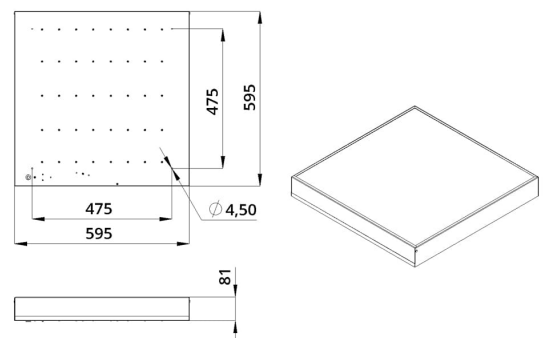

Технические данные

Светодиодный светильник ПромЛед Офис 40
Экстра CRI90 3000К Призма 595×595×80мм

1. Описание серии

Серия светодиодных светильников для освещения общественных помещений: офисов, торговых залов, образовательных учреждений, больниц.

В комплекте поставляются крепления для потолка типа «Армстронг», но есть возможность и накладного монтажа на обычный потолок.

2. КСС и Габаритный чертеж

Кривая силы света

Габаритный чертеж

3. Основные технические данные и характеристики

Характеристики	Значение
Мощность, [Вт ±10%]:	40
Световой поток светильника, [лм ±5%]:	4 380
Номинальная коррелированная цветовая температура по ГОСТ 34819-2021, [К]:	3 000
Тип кривой силы света:	косинусная
Тип рассеивателя:	призма
Угол излучения, [°]:	80
Индекс цветопередачи (CRI), не менее:	80
Род тока:	АС
Коэффициент пульсации (Кп), не более, [%]:	1
Напряжение питания, [В]:	~176-264
Частота напряжения электропитания, [Гц ±10%]:	50
Коэффициент мощности (P _f), не менее:	0,98
Класс защиты от поражения электрическим током (по ГОСТ IEC 60598-1-2017):	I
Рекомендуемая высота установки, [м]:	2-6
Степень защиты от пыли и влаги (по ГОСТ IEC 60598-1-2017):	IP30
Климатическое исполнение (по ГОСТ 15150-69):	УХЛ4
Температура эксплуатации, [°С]:	от -40 до +50
Срок службы светильника, не менее, [лет]:	12
Срок службы светодиодов, не менее, [ч]:	100 000
Гарантийный срок на светильник, [мес.]:	60
Материал корпуса:	Тонколистовая сталь
Материал рассеивателя:	УФ-стабилизированный полистирол
Габаритные размеры, не более, [мм]:	595×595×81
Тип крепления:	встраиваемый/накладной
Масса, [кг]:	3,3