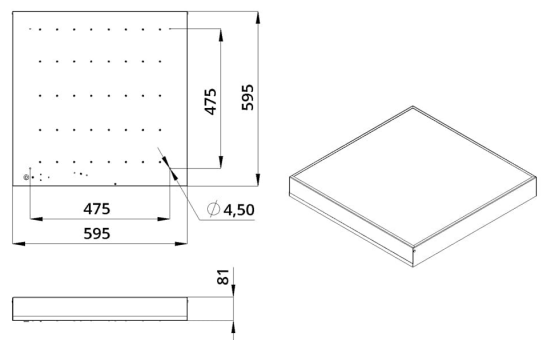

Технические данные

Светодиодный светильник ПромЛед Офис 36
Экстра CRI90 5000К Колотый лед 595×595×80мм

1. Описание серии

Серия светодиодных светильников для освещения общественных помещений: офисов, торговых залов, образовательных учреждений, больниц.

В комплекте поставляются крепления для потолка типа «Армстронг», но есть возможность и накладного монтажа на обычный потолок.

2. КСС и Габаритный чертеж

Кривая силы света

Габаритный чертеж

3. Основные технические данные и характеристики

Характеристики	Значение
Мощность, [Вт ±10%]:	35
Световой поток светильника, [лм ±5%]:	4 500
Номинальная коррелированная цветовая температура по ГОСТ 34819-2021, [К]:	5 000
Тип кривой силы света:	косинусная
Тип рассеивателя:	колотый лед
Угол излучения, [°]:	100
Индекс цветопередачи (CRI), не менее:	90
Род тока:	АС
Коэффициент пульсации (Кп), не более, [%]:	1
Напряжение питания, [В]:	~176-264
Частота напряжения электропитания, [Гц ±10%]:	50
Коэффициент мощности (P _f), не менее:	0,98
Класс защиты от поражения электрическим током (по ГОСТ IEC 60598-1-2017):	I
Рекомендуемая высота установки, [м]:	2-6
Степень защиты от пыли и влаги (по ГОСТ IEC 60598-1-2017):	IP30
Климатическое исполнение (по ГОСТ 15150-69):	УХЛ4
Температура эксплуатации, [°С]:	от -40 до +50
Срок службы светильника, не менее, [лет]:	12
Срок службы светодиодов, не менее, [ч]:	100 000
Гарантийный срок на светильник, [мес.]:	60
Материал корпуса:	Тонколистовая сталь
Материал рассеивателя:	УФ-стабилизированный полистирол
Габаритные размеры, не более, [мм]:	595×595×81
Тип крепления:	встраиваемый/накладной
Масса, [кг]:	3,3