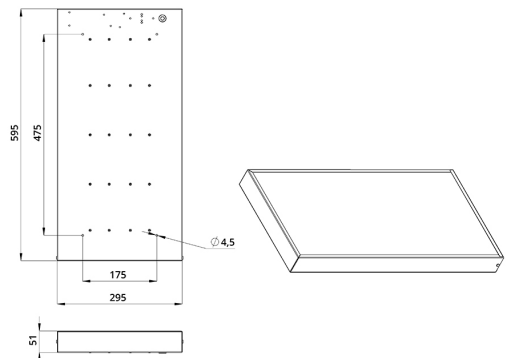

Технические данные

Светодиодный светильник ПромЛед Офис 30 Эко
5000К Опал 595×295×50мм

1. Описание серии

Серия светодиодных светильников для освещения общественных помещений: офисов, торговых залов, образовательных учреждений, больниц.

«Офис» имеет среднюю световую эффективность 120 лм/Вт и создает комфортное освещение без пульсаций.

Светильники имеют легкий стальной корпус со специальной поворотной планкой, позволяющей без дополнительного инструмента вынимать рассеиватель из корпуса, облегчая накладной монтаж. Светильники серии «Офис» могут быть укомплектованы рассеивателями «Призма», «Микропризма», «Опал» и «Колотый лед».

В комплекте поставляются крепления для потолка типа «Армстронг», но есть возможность и накладного монтажа на обычный потолок.

2. КСС и Габаритный чертеж

Габаритный чертеж