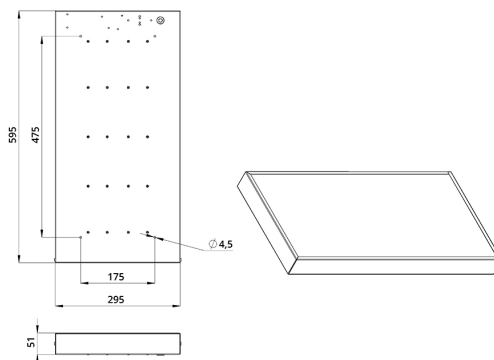

Технические данные

Светодиодный светильник ПромЛед Офис 30 Эко
3000К Опал 595×295×50мм

1. Описание серии

Серия светодиодных светильников для освещения общественных помещений: офисов, торговых залов, образовательных учреждений, больниц.

В комплекте поставляются крепления для потолка типа «Армстронг», но есть возможность и накладного монтажа на обычный потолок.

2. КСС и Габаритный чертеж

Кривая силы света

Габаритный чертеж

3. Основные технические данные и характеристики

Характеристики	Значение
Мощность, [Вт ±10%]:	30
Световой поток светильника, [лм ±5%]:	3 020
Номинальная коррелированная цветовая температура по ГОСТ 34819-2021, [К]:	3 000
Тип кривой силы света:	косинусная
Тип рассеивателя:	опал
Угол излучения, [°]:	100
Индекс цветопередачи (CRI), не менее:	80
Род тока:	AC
Коэффициент пульсации (Кп), не более, [%]:	1
Напряжение питания, [В]:	~176-264
Частота напряжения электропитания, [Гц ±10%]:	50
Коэффициент мощности (P _f), не менее:	0,98
Класс защиты от поражения электрическим током (по ГОСТ IEC 60598-1-2017):	I
Рекомендуемая высота установки, [м]:	2-6
Степень защиты от пыли и влаги (по ГОСТ IEC 60598-1-2017):	IP30
Климатическое исполнение (по ГОСТ 15150-69):	УХЛ4
Температура эксплуатации, [°C]:	от -40 до +50
Срок службы светильника, не менее, [лет]:	12
Срок службы светодиодов, не менее, [ч]:	100 000
Гарантийный срок на светильник, [мес.]:	36
Материал корпуса:	тонколистовая сталь
Материал рассеивателя:	УФ-стабилизированный полистирол
Цвет покраски:	-
Габаритные размеры, не более, [мм]:	595×295×50
Тип крепления:	встраиваемый/накладной
Масса, [кг]:	1,9