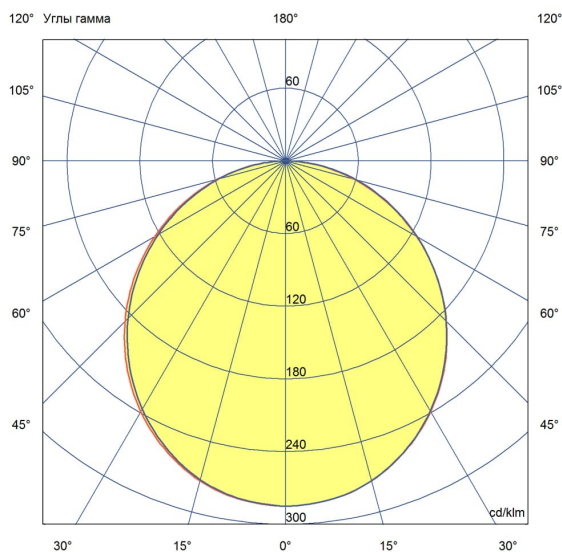

2. КСС и Габаритный чертеж

Кривая силы света

Габаритный чертеж