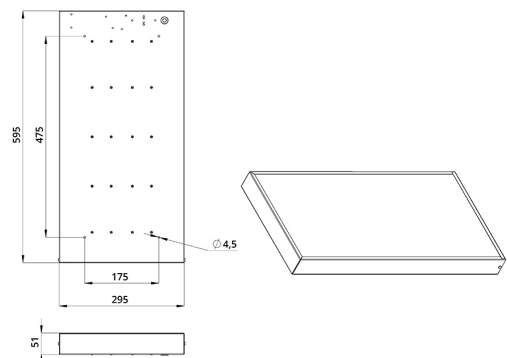

Технические данные

Светодиодный светильник ПромЛед Офис 30
5000К Микропризма 595×295×50мм

1. Описание серии

Серия светодиодных светильников для освещения общественных помещений: офисов, торговых залов, образовательных учреждений, больниц.

В комплекте поставляются крепления для потолка типа «Армстронг», но есть возможность и накладного монтажа на обычный потолок.

2. КСС и Габаритный чертеж

Кривая силы света

Габаритный чертеж

3. Основные технические данные и характеристики

Характеристики	Значение
Мощность, [Вт ±10%]:	30
Световой поток светильника, [лм ±5%]:	3 930
Номинальная коррелированная цветовая температура по ГОСТ 34819-2021, [К]:	5 000
Тип кривой силы света:	косинусная
Тип рассеивателя:	микропризма
Угол излучения, [°]:	100
Индекс цветопередачи (CRI), не менее:	80
Род тока:	АС
Коэффициент пульсации (Кп), не более, [%]:	1
Напряжение питания, [В]:	~176-264
Частота напряжения электропитания, [Гц ±10%]:	50
Коэффициент мощности (P _f), не менее:	0,98
Класс защиты от поражения электрическим током (по ГОСТ IEC 60598-1-2017):	I
Рекомендуемая высота установки, [м]:	2-6
Степень защиты от пыли и влаги (по ГОСТ IEC 60598-1-2017):	IP30
Климатическое исполнение (по ГОСТ 15150-69):	УХЛ4
Температура эксплуатации, [°С]:	от -40 до +50
Срок службы светильника, не менее, [лет]:	12
Срок службы светодиодов, не менее, [ч]:	100 000
Гарантийный срок на светильник, [мес.]:	60
Материал корпуса:	тонколистовая сталь
Материал рассеивателя:	УФ-стабилизированный полистирол
Цвет покраски:	-
Габаритные размеры, не более, [мм]:	595×295×50
Тип крепления:	встраиваемый/накладной
Масса, [кг]:	1,9