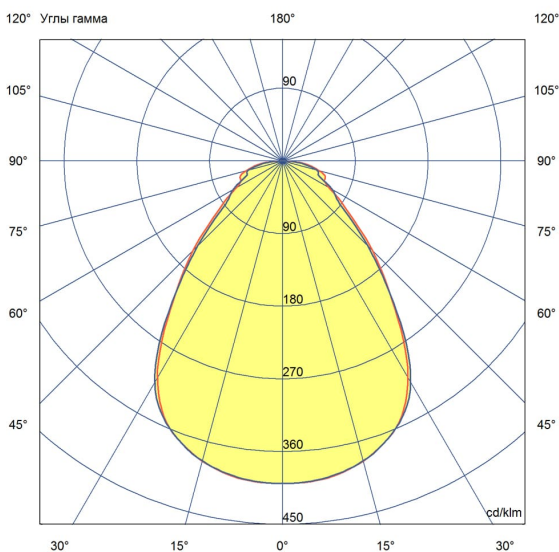

2. КСС и Габаритный чертеж

Кривая силы света

Габаритный чертеж