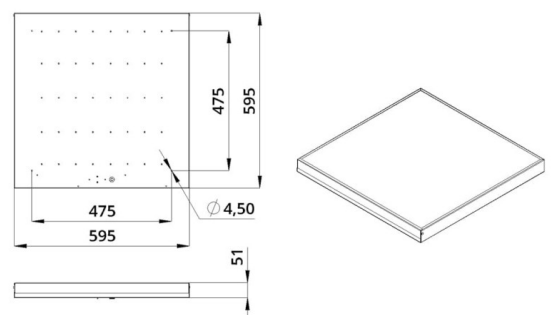

Технические данные

Светодиодный светильник ПромЛед Офис 30
4000К Призма 595×595×50мм

1. Описание серии

Серия светодиодных светильников для освещения общественных помещений: офисов, торговых залов, образовательных учреждений, больниц.

«Офис» имеет среднюю световую эффективность 120 лм/Вт и создает комфортное освещение без пульсаций.

Светильники имеют легкий стальной корпус со специальной поворотной планкой, позволяющей без дополнительного инструмента вынимать рассеиватель из корпуса, облегчая накладной монтаж. Светильники серии «Офис» могут быть укомплектованы рассеивателями «Призма», «Микропризма», «Опал» и «Колотый лед».

В комплекте поставляются крепления для потолка типа «Армстронг», но есть возможность и накладного монтажа на обычный потолок.

2. КСС и Габаритный чертеж

Габаритный чертеж