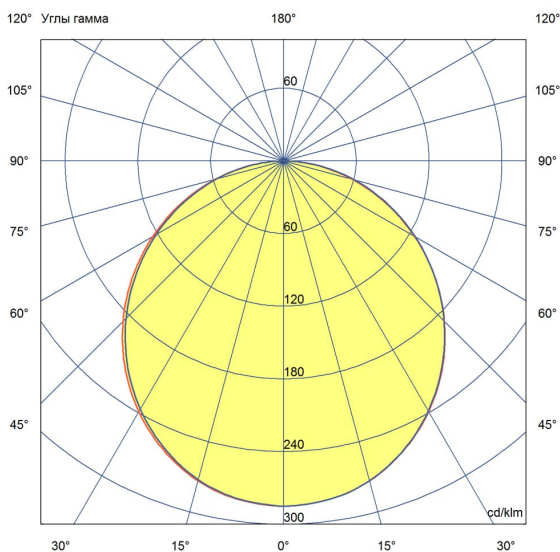

2. КСС и Габаритный чертеж

Кривая силы света

Габаритный чертеж