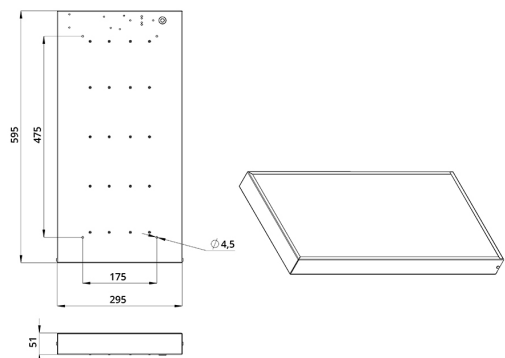

Технические данные

Светодиодный светильник ПромЛед Офис 25 Эко
4000К Опал 595×295×50мм

1. Описание серии

Серия светодиодных светильников для освещения общественных помещений: офисов, торговых залов, образовательных учреждений, больниц.

«Офис» имеет среднюю световую эффективность 120 лм/Вт и создает комфортное освещение без пульсаций.

Светильники имеют легкий стальной корпус со специальной поворотной планкой, позволяющей без дополнительного инструмента вынимать рассеиватель из корпуса, облегчая накладной монтаж. Светильники серии «Офис» могут быть укомплектованы рассеивателями «Призма», «Микропризма», «Опал» и «Колотый лед».

В комплекте поставляются крепления для потолка типа «Армстронг», но есть возможность и накладного монтажа на обычный потолок.

2. КСС и Габаритный чертеж

Габаритный чертеж