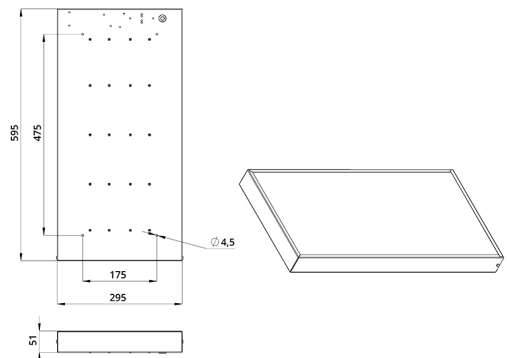

Технические данные

Светодиодный светильник ПромЛед Офис 25 Эко
3000К Опал 595×295×50мм

1. Описание серии

Серия светодиодных светильников для освещения общественных помещений: офисов, торговых залов, образовательных учреждений, больниц.

В комплекте поставляются крепления для потолка типа «Армстронг», но есть возможность и накладного монтажа на обычный потолок.

2. КСС и Габаритный чертеж

Кривая силы света

Габаритный чертеж

3. Основные технические данные и характеристики

Характеристики	Значение
Мощность, [Вт ±10%]:	25
Световой поток светильника, [лм ±5%]:	2 590
Номинальная коррелированная цветовая температура по ГОСТ 34819-2021, [К]:	3 000
Тип кривой силы света:	косинусная
Тип рассеивателя:	опал
Угол излучения, [°]:	100
Индекс цветопередачи (CRI), не менее:	80
Род тока:	АС
Коэффициент пульсации (Кп), не более, [%]:	1
Напряжение питания, [В]:	~176-264
Частота напряжения электропитания, [Гц ±10%]:	50
Коэффициент мощности (P _f), не менее:	0,98
Класс защиты от поражения электрическим током (по ГОСТ IEC 60598-1-2017):	I
Рекомендуемая высота установки, [м]:	2-6
Степень защиты от пыли и влаги (по ГОСТ IEC 60598-1-2017):	IP30
Климатическое исполнение (по ГОСТ 15150-69):	УХЛ4
Температура эксплуатации, [°С]:	от -40 до +50
Срок службы светильника, не менее, [лет]:	12
Срок службы светодиодов, не менее, [ч]:	100 000
Гарантийный срок на светильник, [мес.]:	36
Материал корпуса:	тонколистовая сталь
Материал рассеивателя:	УФ-стабилизированный полистирол
Цвет покраски:	-
Габаритные размеры, не более, [мм]:	595×295×50
Тип крепления:	встраиваемый/накладной
Масса, [кг]:	1,9