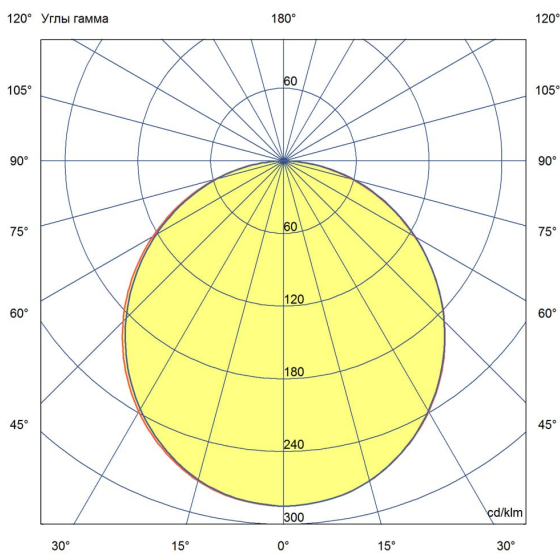

2. КСС и Габаритный чертеж

Кривая силы света

Габаритный чертеж