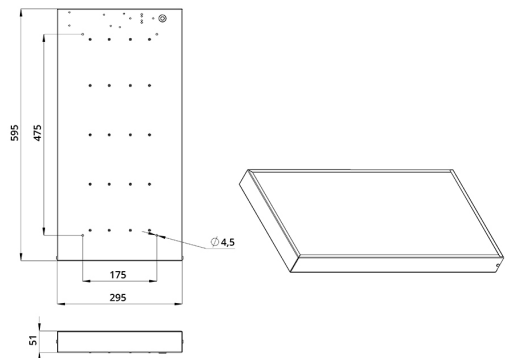

Технические данные

Светодиодный светильник ПромЛед Офис 25
5000К Опал 595×295×50мм

1. Описание серии

Серия светодиодных светильников для освещения общественных помещений: офисов, торговых залов, образовательных учреждений, больниц.

«Офис» имеет среднюю световую эффективность 120 лм/Вт и создает комфортное освещение без пульсаций.

Светильники имеют легкий стальной корпус со специальной поворотной планкой, позволяющей без дополнительного инструмента вынимать рассеиватель из корпуса, облегчая накладной монтаж. Светильники серии «Офис» могут быть укомплектованы рассеивателями «Призма», «Микропризма», «Опал» и «Колотый лед».

В комплекте поставляются крепления для потолка типа «Армстронг», но есть возможность и накладного монтажа на обычный потолок.

2. КСС и Габаритный чертеж

Габаритный чертеж