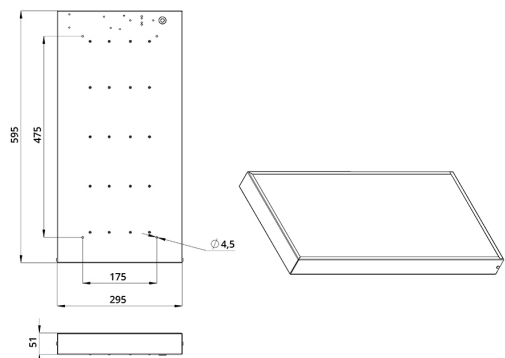

Технические данные

Светодиодный светильник ПромЛед Офис 25
5000К Микропризма 595×295×50мм

1. Описание серии

Серия светодиодных светильников для освещения общественных помещений: офисов, торговых залов, образовательных учреждений, больниц.

В комплекте поставляются крепления для потолка типа «Армстронг», но есть возможность и накладного монтажа на обычный потолок.

2. КСС и Габаритный чертеж

Кривая силы света

Габаритный чертеж

3. Основные технические данные и характеристики

Характеристики	Значение
Мощность, [Вт ±10%]:	25
Световой поток светильника, [лм ±5%]:	2 950
Номинальная коррелированная цветовая температура по ГОСТ 34819-2021, [К]:	5 000
Тип кривой силы света:	косинусная
Тип рассеивателя:	микропризма
Угол излучения, [°]:	100
Индекс цветопередачи (CRI), не менее:	80
Род тока:	АС
Коэффициент пульсации (Кп), не более, [%]:	1
Напряжение питания, [В]:	~176-264
Частота напряжения электропитания, [Гц ±10%]:	50
Коэффициент мощности (P _f), не менее:	0,98
Класс защиты от поражения электрическим током (по ГОСТ IEC 60598-1-2017):	I
Рекомендуемая высота установки, [м]:	2-6
Степень защиты от пыли и влаги (по ГОСТ IEC 60598-1-2017):	IP30
Климатическое исполнение (по ГОСТ 15150-69):	УХЛ4
Температура эксплуатации, [°С]:	от -40 до +50
Срок службы светильника, не менее, [лет]:	12
Срок службы светодиодов, не менее, [ч]:	100 000
Гарантийный срок на светильник, [мес.]:	60
Материал корпуса:	тонколистовая сталь
Материал рассеивателя:	УФ-стабилизированный полистирол
Цвет покраски:	-
Габаритные размеры, не более, [мм]:	595×295×50
Тип крепления:	встраиваемый/накладной
Масса, [кг]:	1,9