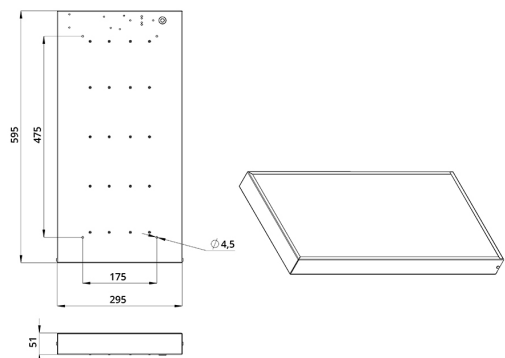

Технические данные

Светодиодный светильник ПромЛед Офис 25
4000К Микропризма 595×295×50мм

1. Описание серии

Серия светодиодных светильников для освещения общественных помещений: офисов, торговых залов, образовательных учреждений, больниц.

В комплекте поставляются крепления для потолка типа «Армстронг», но есть возможность и накладного монтажа на обычный потолок.

2. КСС и Габаритный чертеж

Кривая силы света

Габаритный чертеж

3. Основные технические данные и характеристики

Характеристики	Значение
Мощность, [Вт ±10%]:	25
Световой поток светильника, [лм ±5%]:	2 950
Номинальная коррелированная цветовая температура по ГОСТ 34819-2021, [К]:	4 000
Тип кривой силы света:	косинусная
Тип рассеивателя:	микропризма
Угол излучения, [°]:	100
Индекс цветопередачи (CRI), не менее:	80
Род тока:	АС
Коэффициент пульсации (Кп), не более, [%]:	1
Напряжение питания, [В]:	~176-264
Частота напряжения электропитания, [Гц ±10%]:	50
Коэффициент мощности (P _f), не менее:	0,98
Класс защиты от поражения электрическим током (по ГОСТ IEC 60598-1-2017):	I
Рекомендуемая высота установки, [м]:	2-6
Степень защиты от пыли и влаги (по ГОСТ IEC 60598-1-2017):	IP30
Климатическое исполнение (по ГОСТ 15150-69):	УХЛ4
Температура эксплуатации, [°С]:	от -40 до +50
Срок службы светильника, не менее, [лет]:	12
Срок службы светодиодов, не менее, [ч]:	100 000
Гарантийный срок на светильник, [мес.]:	60
Материал корпуса:	тонколистовая сталь
Материал рассеивателя:	УФ-стабилизированный полистирол
Цвет покраски:	-
Габаритные размеры, не более, [мм]:	595×295×50
Тип крепления:	встраиваемый/накладной
Масса, [кг]:	1,9