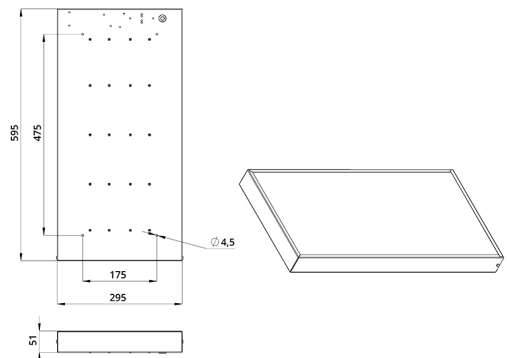

Технические данные

Светодиодный светильник ПромЛед Офис 20 Эко
4000К Опал 595×295×50мм

1. Описание серии

Серия светодиодных светильников для освещения общественных помещений: офисов, торговых залов, образовательных учреждений, больниц.

«Офис» имеет среднюю световую эффективность 120 лм/Вт и создает комфортное освещение без пульсаций.

Светильники имеют легкий стальной корпус со специальной поворотной планкой, позволяющей без дополнительного инструмента вынимать рассеиватель из корпуса, облегчая накладной монтаж. Светильники серии «Офис» могут быть укомплектованы рассеивателями «Призма», «Микропризма», «Опал» и «Колотый лед».

В комплекте поставляются крепления для потолка типа «Армстронг», но есть возможность и накладного монтажа на обычный потолок.

2. КСС и Габаритный чертеж

Габаритный чертеж