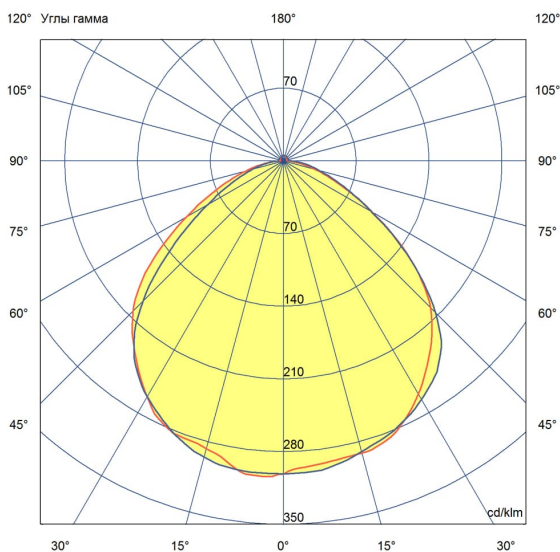

2. КСС и Габаритный чертеж

Кривая силы света

Габаритный чертеж