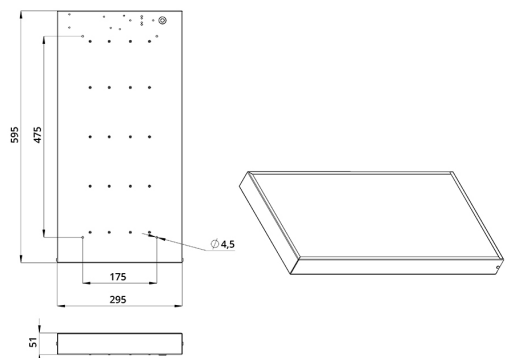

Технические данные

Светодиодный светильник ПромЛед Офис 15
5000К Микропризма 595×295×50мм

1. Описание серии

Серия светодиодных светильников для освещения общественных помещений: офисов, торговых залов, образовательных учреждений, больниц.

В комплекте поставляются крепления для потолка типа «Армстронг», но есть возможность и накладного монтажа на обычный потолок.

2. КСС и Габаритный чертеж

Кривая силы света

Габаритный чертеж

3. Основные технические данные и характеристики

Характеристики	Значение
Мощность, [Вт ±10%]:	14
Световой поток светильника, [лм ±5%]:	1 720
Номинальная коррелированная цветовая температура по ГОСТ 34819-2021, [К]:	5 000
Тип кривой силы света:	косинусная
Тип рассеивателя:	микропризма
Угол излучения, [°]:	100
Индекс цветопередачи (CRI), не менее:	80
Род тока:	АС
Коэффициент пульсации (Кп), не более, [%]:	1
Напряжение питания, [В]:	~176-264
Частота напряжения электропитания, [Гц ±10%]:	50
Коэффициент мощности (P _f), не менее:	0,98
Класс защиты от поражения электрическим током (по ГОСТ IEC 60598-1-2017):	I
Рекомендуемая высота установки, [м]:	2-6
Степень защиты от пыли и влаги (по ГОСТ IEC 60598-1-2017):	IP30
Климатическое исполнение (по ГОСТ 15150-69):	УХЛ4
Температура эксплуатации, [°С]:	от -40 до +50
Срок службы светильника, не менее, [лет]:	12
Срок службы светодиодов, не менее, [ч]:	100 000
Гарантийный срок на светильник, [мес.]:	60
Материал корпуса:	тонколистовая сталь
Материал рассеивателя:	УФ-стабилизированный полистирол
Цвет покраски:	-
Габаритные размеры, не более, [мм]:	595×295×50
Тип крепления:	встраиваемый/накладной
Масса, [кг]:	1,9