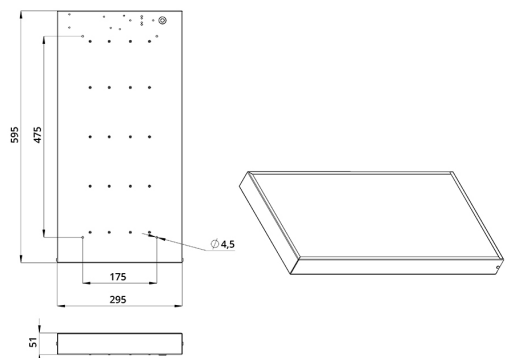

Технические данные

Светодиодный светильник ПромЛед Офис 15
3000К Микропризма 595×295×50мм

1. Описание серии

Серия светодиодных светильников для освещения общественных помещений: офисов, торговых залов, образовательных учреждений, больниц.

В комплекте поставляются крепления для потолка типа «Армстронг», но есть возможность и накладного монтажа на обычный потолок.

2. КСС и Габаритный чертеж

Кривая силы света

Габаритный чертеж

3. Основные технические данные и характеристики

Характеристики	Значение
Мощность, [Вт ±10%]:	14
Световой поток светильника, [лм ±5%]:	1 600
Номинальная коррелированная цветовая температура по ГОСТ 34819-2021, [К]:	3 000
Тип кривой силы света:	косинусная
Тип рассеивателя:	микропризма
Угол излучения, [°]:	100
Индекс цветопередачи (CRI), не менее:	80
Род тока:	АС
Коэффициент пульсации (Кп), не более, [%]:	1
Напряжение питания, [В]:	~176-264
Частота напряжения электропитания, [Гц ±10%]:	50
Коэффициент мощности (P _f), не менее:	0,98
Класс защиты от поражения электрическим током (по ГОСТ IEC 60598-1-2017):	I
Рекомендуемая высота установки, [м]:	2-6
Степень защиты от пыли и влаги (по ГОСТ IEC 60598-1-2017):	IP30
Климатическое исполнение (по ГОСТ 15150-69):	УХЛ4
Температура эксплуатации, [°С]:	от -40 до +50
Срок службы светильника, не менее, [лет]:	12
Срок службы светодиодов, не менее, [ч]:	100 000
Гарантийный срок на светильник, [мес.]:	60
Материал корпуса:	тонколистовая сталь
Материал рассеивателя:	УФ-стабилизированный полистирол
Цвет покраски:	-
Габаритные размеры, не более, [мм]:	595×295×50
Тип крепления:	встраиваемый/накладной
Масса, [кг]:	1,9