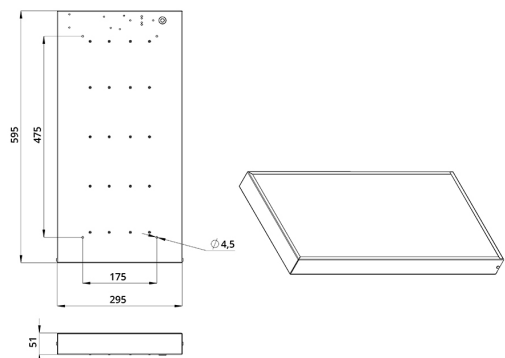

Технические данные

Светодиодный светильник ПромЛед Офис 10
5000К Микропризма 595×295×50мм

1. Описание серии

Серия светодиодных светильников для освещения общественных помещений: офисов, торговых залов, образовательных учреждений, больниц.

В комплекте поставляются крепления для потолка типа «Армстронг», но есть возможность и накладного монтажа на обычный потолок.

2. КСС и Габаритный чертеж

Кривая силы света

Габаритный чертеж

3. Основные технические данные и характеристики

Характеристики	Значение
Мощность, [Вт ±10%]:	10
Световой поток светильника, [лм ±5%]:	1 220
Номинальная коррелированная цветовая температура по ГОСТ 34819-2021, [К]:	5 000
Тип кривой силы света:	косинусная
Тип рассеивателя:	микропризма
Угол излучения, [°]:	100
Индекс цветопередачи (CRI), не менее:	80
Род тока:	АС
Коэффициент пульсации (Кп), не более, [%]:	1
Напряжение питания, [В]:	~176-264
Частота напряжения электропитания, [Гц ±10%]:	50
Коэффициент мощности (P _f), не менее:	0,98
Класс защиты от поражения электрическим током (по ГОСТ IEC 60598-1-2017):	I
Рекомендуемая высота установки, [м]:	2-6
Степень защиты от пыли и влаги (по ГОСТ IEC 60598-1-2017):	IP30
Климатическое исполнение (по ГОСТ 15150-69):	УХЛ4
Температура эксплуатации, [°С]:	от -40 до +50
Срок службы светильника, не менее, [лет]:	12
Срок службы светодиодов, не менее, [ч]:	100 000
Гарантийный срок на светильник, [мес.]:	60
Материал корпуса:	тонколистовая сталь
Материал рассеивателя:	УФ-стабилизированный полистирол
Цвет покраски:	-
Габаритные размеры, не более, [мм]:	595×295×50
Тип крепления:	встраиваемый/накладной
Масса, [кг]:	1,9